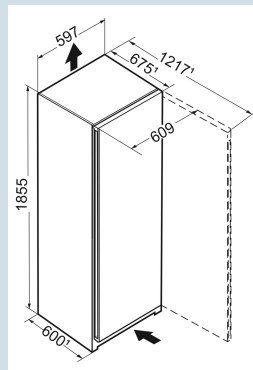

Wit / Wit
Staal
399 l
E
123 kWh
0,337 kWh
€ 28,-
100
36 dB(A)
C
SN-T
R600a
1,2 A

Re 5220

Plus

Advies verkoopprijs € 1099

Afmetingen

Hoogte	185,5 cm
Breedte	59,7 cm
Diepte (incl. wandafstand)	67,5 cm
Diepte	67,5 cm
InteriorFit	Ja
Plaatsbaar tegen muur	Ja
Netto gewicht / Bruto gewicht	66,7 kg / 71,8 kg
Hoogte verpakking	1927 mm
Breedte verpakking	615 mm
Diepte verpakking	767 mm