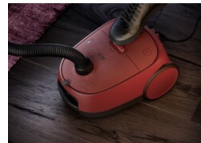

Nettoyage confortable grâce à la commande intégrale au pied

Réglage aisé de la puissance d'aspiration, bouton marche/arrêt et enrouleur du cordon de votre aspirateur grâce à la fonction de commande intégrale au pied. L'aspirateur avec sac CLEAN 6000 est facile à manipuler sans avoir à se pencher.