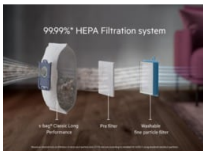

* Selon un test interne conformément à la norme CEI 60312-1

Une maison plus propre sur le plan hygiénique

Le système de filtration HEPA est capable de filtrer jusqu'à 99,99 %* des particules aussi petites que 0,3 micron, de la poussière fine, des acariens et des allergènes, afin d'obtenir un air plus pur.