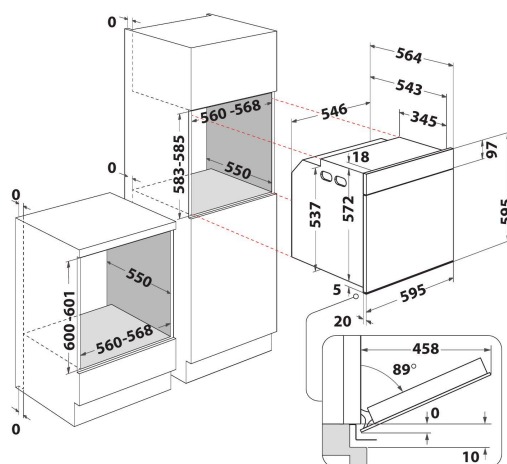

AKZ9 6290 NB

12NC: 859991531370

Code EAN: 8003437833922

Whirlpool

SENSING THE DIFFERENCE

- Le programmateur 6TH SENSE pour des résultats toujours parfaits
- La fonction pyrolyse assure un nettoyage impeccable en un seul geste.
- Classe énergétique A+
- Cavité 73 L
- Cook3 permet de cuire parfaitement et simultanément sur 3 niveaux, sans mélange de goût ni d'odeur
- Ready2Cook
- Cuisson à air pulsée
- Ventilation turbo
- Gril
- Cavité en émail facile à nettoyer
- Turbo Gril
- Maxi Cooking
- Levage de pâte
- Fonction Pizza/Pain

Four multifonction encastrable Whirlpool: couleur noire, pyrolyse - AKZ9 6290 NB

Ce four encastrable Whirlpool présente les caractéristiques suivantes : technologie d'autonettoyage utilisant un cycle à haute température pour réduire en cendres les résidus alimentaires, qui peuvent ensuite être facilement nettoyés d'un coup d'éponge. Technologie électrique de pointe rendant possible des économies d'énergie sur la cuisson de vos mets. Lampe halogène gage de meilleures performances énergétiques. Technologie exclusive 6ème SENS permettant de choisir parmi une variété de recettes préprogrammées, tandis que votre four règle automatiquement le type, la température et la durée de la cuisson, pour des résultats parfaits. Chaleur pulsée qui vous permet de faire cuire jusqu'à 3 plats en même temps sans risque d'en mélanger les odeurs.

6ème Sens Accès Direct

Il n'a jamais été aussi facile de cuisiner avec les touches rétroéclairées à 3 niveaux d'aspiration : Frémir, Bouillir, Frire.

Préchauffage rapide

Fonction préchauffage rapide, puissant système de convection permettant d'atteindre rapidement la bonne température.

Chaleur pulsée

La chaleur pulsée permet de cuire sur 3 niveaux simultanément, des plats différents, sans mélange d'odeurs ni de goûts grâce à une distribution uniforme de la chaleur.

Chaleur Pulsée

La chaleur pulsée permet de cuire sur 3 niveaux simultanément, des plats différents, sans mélange d'odeurs ni de goûts grâce à une distribution uniforme de la chaleur.

Fermeture douce

Fermeture en douceur. Grâce à ses charnières au mouvement ralenti, la porte du four se ferme sans effort, avec un mouvement doux et silencieux.

Collection Absolute

Collection Absolute. Admirez la beauté de la performance. Avec son design moderne et des performances inégalées, la collection Absolute est conçue pour les cuisines modernes. En un seul geste, choisissez l'une de ses multiples fonctions ou optez pour le mode 6ème Sens qui vous guidera pour la réalisation de vos plats en choisissant pour vous le mode de cuisson et la température optimale. Une flexibilité et une facilité d'utilisation maximales avec un look distinctif et des finitions originales.