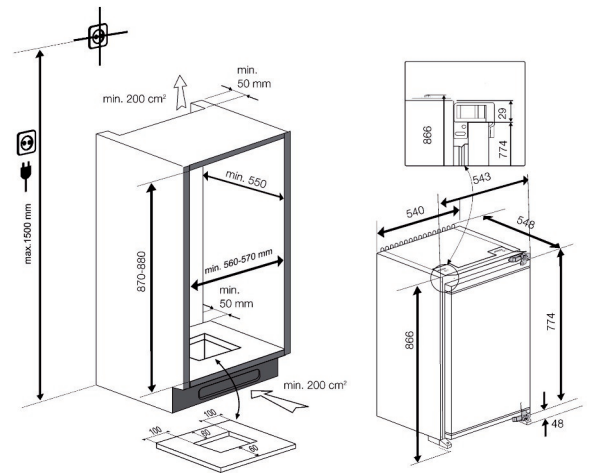

Réfrigérateur à 1 porte intégrable

B1754N

ARTNR: 111221

RRP* : 549,99 €

FRIGO INTEGRABLE

Active line

- Classe énergétique : E
- Dimensions (H x L x P) : 86,6 x 54,2 x 54,5 cm
- Dimensions niche (H x L x P) : 88x56x55 cm
- Volume net (L) : 110
- Volume réfrigérateur (L) : 97
- Volume congélateur (L) : 13
- Capacité de congélation (kg/24h) : 2.6
- Autonomie (h) : 9
- Clayettes réglables : 2
- Rangement de la contreporte : 3
- Bacs à légumes : 1
- Système de montage de porte : porte coulissante
- Uniquement pour encastrement en colonne
- Porte réversible
- Eclairage intérieur : LED
- Pieds réglables
- Evaporateur intégré
- Thermostat réglable
- Niveau sonore (dBA) : 35 dBA
- Classe d'émission de bruit : B
- Réfrigérant : R600a
- Classe climatique : T
- Consommation d'énergie (kW/24h) : 0.387
- Consommation d'énergie annuelle (kWh) : 141.00
- Energy Efficiency Index (EEI) : 99.8
- Poids (Kg) : 26