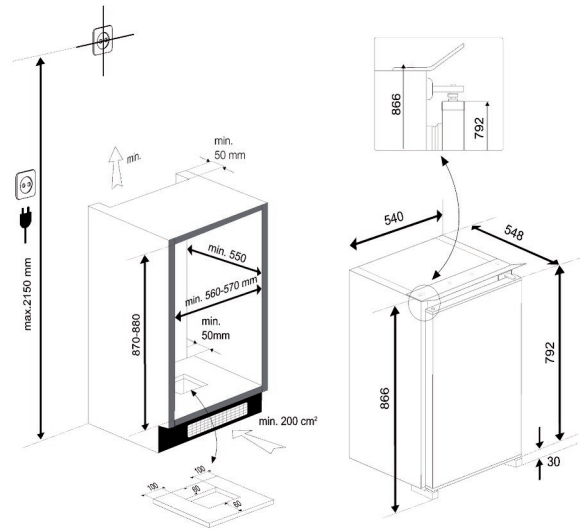

Réfrigérateur intégrable sans freezer

B1904N

ARTNR: 111649

RRP* : 529,99 €

COOLER INTEGRABLE

Performance line

- Classe énergétique : E
- Dimensions (H x L x P) : 86 x 54,2 x 54,5 cm
- Dimensions niche (H x L x P) : 88 x 56 x 55 cm
- Volume total (L) : 135
- Volume net (L) : 126
- Dégivrage automatique
- Clayettes réglables : 2
- Rangement de la contreporte : 2
- Bacs à légumes : 1
- Porte réversible
- Système de montage de porte : porte coulissante
- Uniquement pour encastrement en colonne

- Eclairage intérieur : LED
- Pieds réglables
- Evaporateur intégré
- Thermostat réglable
- Niveau sonore (dBA) : 29 dBA
- Classe d'émission de bruit : A
- Réfrigérant : R600a
- Classe climatique : SN-T
- Consommation d'énergie (kW/24h) : 0.251
- Valeur de connexion (W) : 75
- Consommation d'énergie annuelle (kWh) : 91.62
- Energy Efficiency Index (EEI) : 99.7
- Poids (Kg) : 27