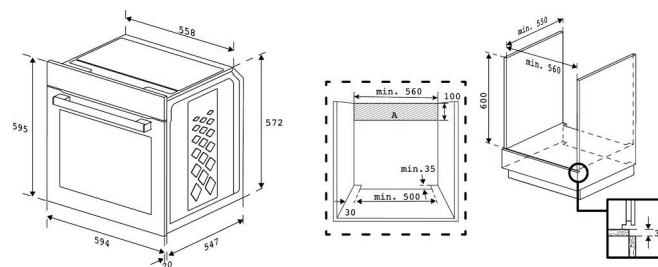

Four

BBIM13300DXPSE

ARTNR: 115942

RRP* : 749,99 €

FOUR MULTI FONCTIONS AVEC PYROLYSE

Performance line

- Hauteur (cm) : 60
- Volume net (L) : 72
- Type de four : Four multi-fonctionnel
- Nombre de fonctions : 9
- Voûte et sole conventionnel
- 3 D
- Grill
- Sole
- ECO
- Décongeler
- Pyrolyse
- Fonction de nettoyage Steam Shine
- Programmation digitale
- Timer digital
- Porte avec fermeture douce
- Intérieur de la porte du four entièrement en verre

- Porte du four amovible
- Support de grilles amovibles
- Glissière télescopique sur 1 niveau
- Eclairage
- Grille, lèchefrite standard
- Couleur : Dark inox
- Consomm. d'énergie four classique (kWh) : 0,95
- Consomm. d'énergie four convection forcée (kWh) : 0,69
- Classe énergétique : A+
- Puissance four (W) : 2700
- Dimensions niche (H x L x P) : 590x560x550 mm
- Poids (Kg) : 36.6
- Dimensions (H x L x P) : 59.5 x 59.4 x 56.7