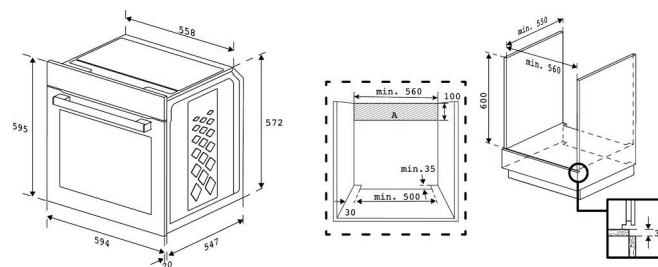

Four

BBIM13301XPE

ARTNR: 115939

RRP* : 699,99 €

FOUR MULTI FONCTIONS AVEC PYROLYSE

Performance line

- Hauteur (cm) : 60
- Volume net (L) : 72
- Type de four : Four multi-fonctionnel
- Nombre de fonctions : 9
- Voûte et sole conventionnel
- Grill + ventilation
- Grill
- Sole
- ECO
- Maintien chaud
- Décongeler
- Pyrolyse
- Fonction de nettoyage Steam Shine
- Programmation digitale
- Timer digital
- Intérieur de la porte du four entièrement en verre

- Porte du four amovible
- Support de grilles amovibles
- Eclairage
- Grille, lèchefrite standard
- Couleur : Black-inox
- Consomm. d'énergie four classique (kWh) : 0,95
- Consomm. d'énergie four convection forcée (kWh) : 0,69
- Classe énergétique : A+
- Puissance four (W) : 3300
- Dimensions niche (H x L x P) : 590x560x550 mm
- Poids (Kg) : 40.8
- Dimensions (H x L x P) : 59.5 x 59.4 x 56.7