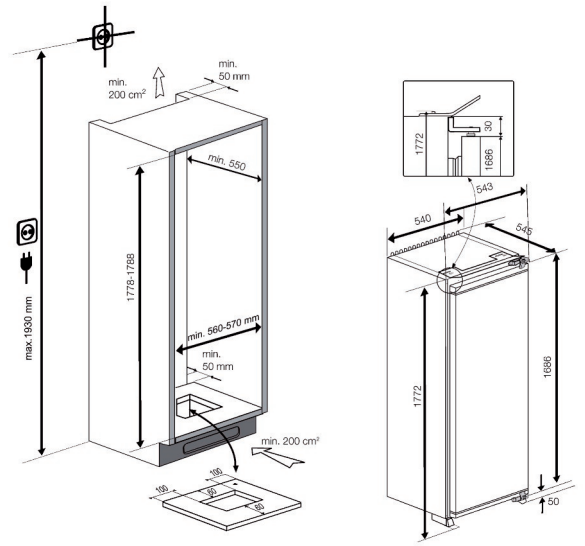

Réfrigérateur intégrable sans freezer

BSSA315K4SN

ARTNR: 111692

RRP* : 899,99 €

COOLER INTEGRABLE

Active line

E

- Classe énergétique : E
- Dimensions (H x L x P) : 177,5x54x54,5 cm
- Dimensions niche (H x L x P) : 178 x 56 x 55 cm
- Volume total (L) : 315
- Volume net (L) : 309
- Dégivrage automatique
- Clayettes réglables : 5 (4 ajustable)
- Rangement de la contreporte : 4
- Porte bouteilles
- Bacs à légumes : 2
- Active seal guard
- Porte réversible
- Système de montage de porte : porte coulissante

- Uniquement pour encastrement en colonne
- Eclairage intérieur : LED (on ceiling)
- Pieds réglables
- Thermostat réglable
- Niveau sonore (dBA) : 35 dBA
- Classe d'émission de bruit : C
- Réfrigérant : R600a
- Classe climatique : SN-T
- Consommation d'énergie (kW/24h) : 0.312
- Valeur de connexion (W) : 110
- Consommation d'énergie annuelle (kWh) : 114
- Energy Efficiency Index (EEI) : 99.7
- Poids (Kg) : 55