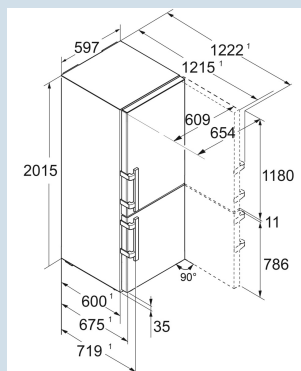

Fraîcheur prolongée pour fruits, légumes, viande et poisson.
BioFresh (0°C)

Hygiénique et sûr pour les aliments.
Paroi arrière SmartSteel

Une odeur fraîche dans votre réfrigérateur.
Filtre à charbon actif FreshAir

Éclairage uniforme du compartiment de réfrigération
Panneaux muraux LED des deux côtés avec SoftStart

Fini le dégivrage.
NoFrost

Convient pour espace non chauffé (> 0°C)
DuoCooling

Une fermeture en douceur garantie.
SoftSystem

Réglage aisé de toutes les fonctions
Écran couleur Touch & Swipe

Aliments prêts à être servis.
VarioBox amovibles

Vue optimale même dans le noir.
Éclairage LED congélateur

S'ouvre presque automatiquement
Poignée à dépression

Aussi pour les emballages extra large de 2 litres.
Balconnets de contre-porte de luxe Premium

Carrosserie / Couleur porte	Silver / Acier inox
Matériau de la porte/ du couvercle	Acier inox
Volume total	362 l
Volume du compartiment réfrigérateur	259 l
Volume du compartiment congélateur	103 l
Classe énergétique	
Consommation électrique par an	144 kWh
Consommation d'énergie par 24 heures	0,394 kWh
Frais d'énergie par an	€ 56,-
Indice d'efficacité énergétique	51
Niveau sonore	33 dB(A)
Classe de niveau sonore	B
Classe climatique	SN-T