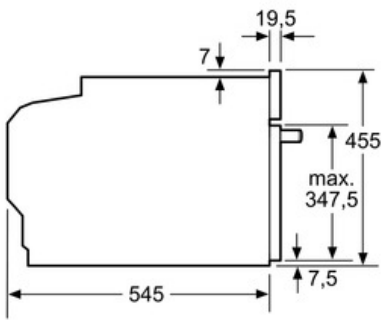

Serie | 8 Fours à micro-ondes

MICRO-ONDES ENCAST 36L INOX
CFA634GS1 - Inox

Mesures en mm