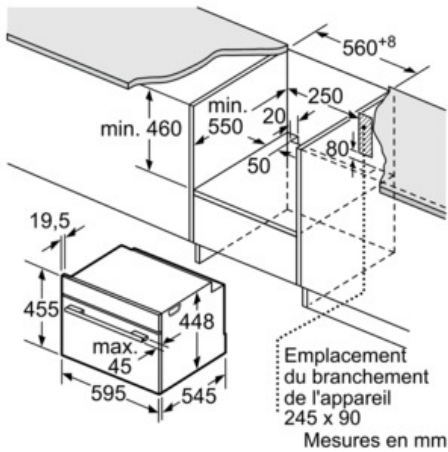

Accessoires:

- 1 x poêle en verre

Informations techniques:

- Longueur du cordon d'alimentation: 150 cm
- Puissance totale de raccordement: 1.22 kW
- Dimensions appareil (HxLxP): 455 x 595 x 545 mm
- Dimensions d'encastrement (HxLxP): 450-450 x 560-560 x 550 mm

Serie | 8 Fours à micro-ondes

MICRO-ONDES ENCAST 36L INOX
CFA634GS1 - Inox

Mesures en mm

Mesures en mm

Mesures en mm