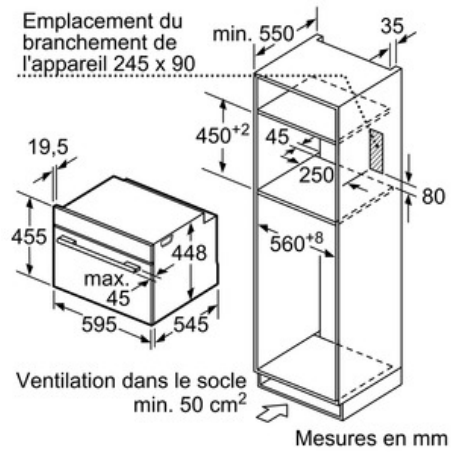

Mesures en mm