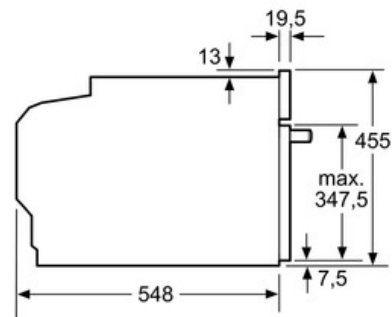

Serie | 8 Fours à micro-ondes

Four compact + micro-ondes combiné CMG633BB1 - Noir