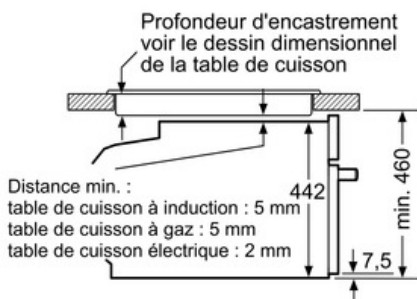

Montage avec une table de cuisson.