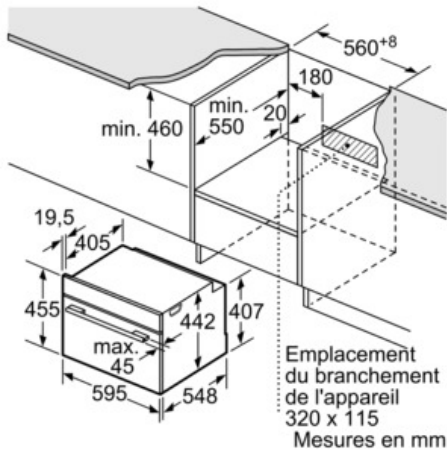

Serie | 8 Fours à micro-ondes

Four compact + micro-ondes combiné CMG633BB1 - Noir