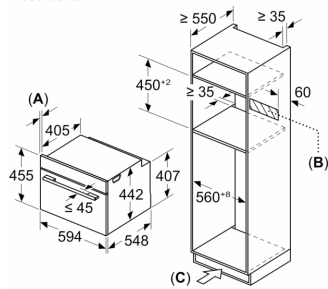

Dimensions:

- Dimensions appareil (HxLxP): 455 x 594 x 548 mm
- Dimensions d'encastrement (HxLxP): 450-455 x 560-568 x 550 mm
- Veuillez vous référer aux dimensions fournies dans le schéma d'installation.

Mesures en mm

A: 19,5 mm

B: Espace pour le raccordement de l'appareil 320 x 115 mm

C: Ventilation dans le socle $\geq 200 \text{ cm}^2$

Installation de deux appareils superposés

Échange d'air

A: Entrée d'air $\geq 200 \text{ cm}^2$