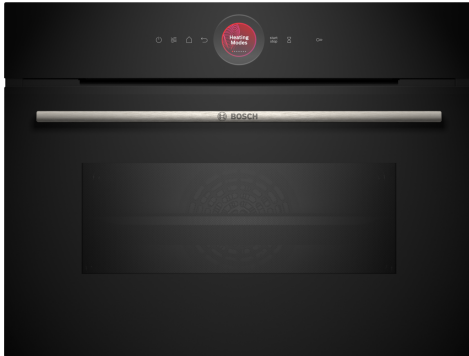

Série 8, Four compact avec fonction micro-ondes, 60 x 45 cm, Noir CMG7241B2

Le four combi micro-ondes compact avec anneau de contrôle digital et écran TFT couleur tactile vous permet d'obtenir très rapidement des résultats de cuisson et de rôtissage parfaits. Avec Home Connect pour contrôler votre four depuis l'application.

- **Anneau de contrôle digital** : la commande de four la plus simple et la plus innovante.
- **TFT Touch Display** : contrôle aisé grâce à un Digital Control Ring innovant et un écran tactile TFT.
- **Arrêt automatique**: la cuisson s'arrête automatiquement dès que le plat est cuit.
- **Oven Assistant avec Voice Control** : réglez facilement le bon programme.
- **World of recipes**: de délicieuses inspirations à la mesure de vos goûts.

Données techniques

Fonction additionnelle:Four combi micro-ondes
 Type de commandes: Electronique
 Dimensions du produit:455 x 594 x 548 mm
 Dimensions de la cavité: 237.0 x 480 x 392.0 mm
 Longueur du cordon électrique: 150.0 cm
 Poids net: 35.3 kg
 Poids brut: 37.6 kg
 Code EAN: 4242005325962
 Puissance du micro-ondes: 900 W
 Puissance de raccordement: 3600 W
 Intensité: 16 A
 Tension: 220-240 V
 Fréquence: 50 Hz
 Type de prise: Prise Gardy avec fil de terre
 Accessoires inclus: 1 x tôle de cuisson émaillée, 1 x grille, 1 x lèchefrite pour pyrolyse