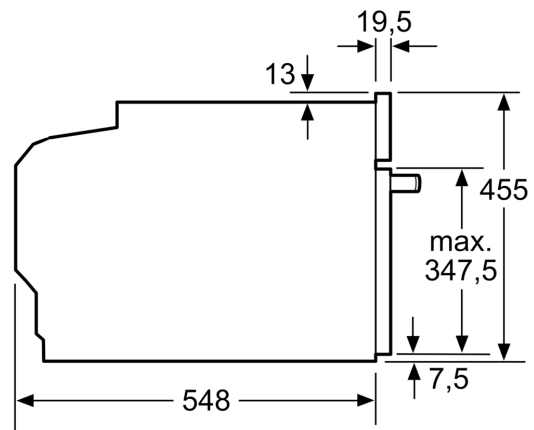

Dimensions:

- Dimensions appareil (HxLxP): 455 x 594 x 548 mm
- Dimensions d'encastrement (HxLxP): 450-455 x 560-568 x 550 mm
- Veuillez vous référer aux dimensions fournies dans le schéma d'installation.

Mesures en mm

A: 19,5 mm

B: Espace pour le raccordement de l'appareil 320 x 115 mm

C: Ventilation dans le socle $\geq 200 \text{ cm}^2$

Installation de deux appareils superposés

Échange d'air

A: Entrée d'air $\geq 200 \text{ cm}^2$

Mesures en mm

Montage avec une table de cuisson.

Mesures en mm

Si l'appareil compact est installé sous une table de cuisson, les épaisseurs de plaque de travail suivantes (le cas échéant y compris la sous-structure) doivent être respectées.