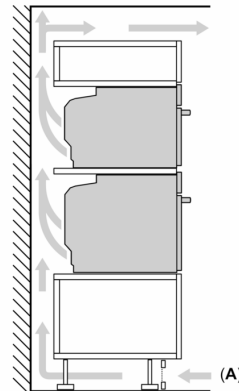

Dimensions:

- Dimensions appareil (HxLxP): 455 x 594 x 548 mm
- Dimensions d'encastrement (HxLxP): 450-455 x 560-568 x 550 mm
- Veuillez vous référer aux dimensions fournies dans le schéma d'installation.

Mesures en mm

A: 19,5 mm

B: Espace pour le raccordement de l'appareil 320 x 115 mm

C: Ventilation dans le socle $\geq 200 \text{ cm}^2$

Installation de deux appareils superposés

Échange d'air

A: Entrée d'air $\geq 200 \text{ cm}^2$

Mesures en mm

Montage avec une table de cuisson.

Mesures en mm

Si l'appareil compact est installé sous une table de cuisson, les épaisseurs de plaque de travail suivantes (le cas échéant y compris la sous-structure) doivent être respectées.