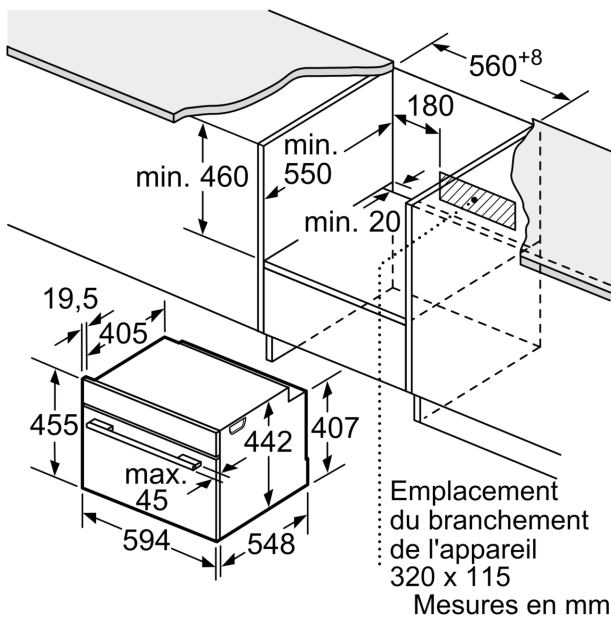

Dimensions:

- Dimensions appareil (HxLxP): 455 x 594 x 548 mm
- Dimensions d'encastrement (HxLxP): 450-455 x 560-568 x 550 mm
- Veuillez vous référer aux dimensions fournies dans le schéma d'installation.

Mesures en mm

A: 19,5 mm

B: Espace pour le raccordement de l'appareil 320 x 115 mm

C: Ventilation dans le socle $\geq 200 \text{ cm}^2$

Installation de deux appareils superposés

Échange d'air

A: Entrée d'air $\geq 200 \text{ cm}^2$

Mesures en mm

Montage avec une table de cuisson.

Mesures en mm

Si l'appareil compact est installé sous une table de cuisson, les épaisseurs de plaque de travail suivantes (le cas échéant y compris la sous-structure) doivent être respectées.