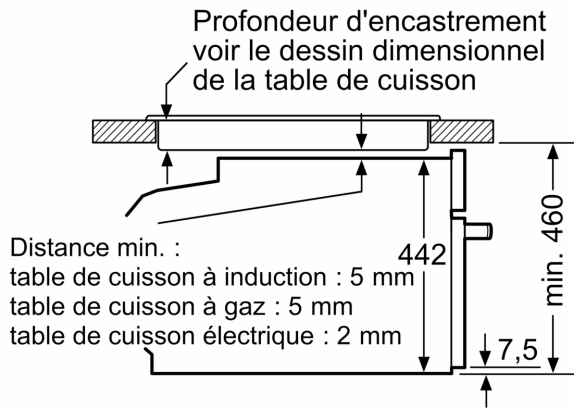

Dimensions:

- Dimensions appareil (HxLxP): 455 x 594 x 548 mm
- Dimensions d'encastrement (HxLxP): 450-455 x 560-568 x 550 mm
- Veuillez vous référer aux dimensions fournies dans le schéma d'installation.

Mesures en mm

A: 19,5 mm

B: Espace pour le raccordement de l'appareil 320 x 115 mm

C: Ventilation dans le socle $\geq 200 \text{ cm}^2$

Installation de deux appareils superposés

Échange d'air

A: Entrée d'air $\geq 200 \text{ cm}^2$

Mesures en mm

Montage avec une table de cuisson.

Mesures en mm

Si l'appareil compact est installé sous une table de cuisson, les épaisseurs de plaque de travail suivantes (le cas échéant y compris la sous-structure) doivent être respectées.