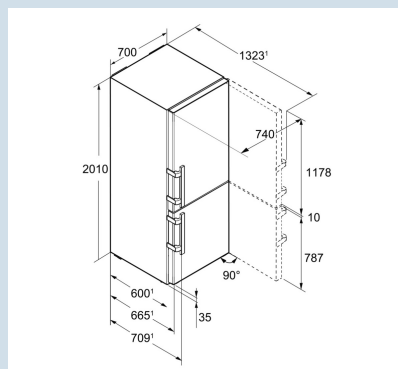

Combiné

CN 5735
Comfort

BLU
Performance

No
Frost

Duo
Cooling

Super
Cool

Super
Frost

Vario
Space

Frost
Control

Prix de vente conseillé € 2099

Donnez à vos aliments davantage d'espace

Le Liebherr CN 5735 de 70 cm de large offre beaucoup de capacité de réfrigération et de congélation. La partie congélateur NoFrost ne doit plus jamais être dégivré et n'est pas en rapport avec le réfrigérateur réglable séparément. L'intérieur GlassLine est parfaitement modulable et les balconnets de contre-porte avec fond en verre de sécurité sont réglables en hauteur. Modèle BluPerformance en classe énergétique D.

Il suffit d'effleurer les touches.

Commande à touches sensibles

Éclairage uniforme du réfrigérateur.

Éclairage de plafond LED

Fini le dégivrage.

NoFrost

La porte ne reste jamais entrouverte.

Alarme sonore porte ouverte

Convient pour espace non chauffé (> 0°C)

DuoCooling

Une résistance jusqu'à 30 kg et un nettoyage aisé

Tablettes GlassLine

Toutes les fonctions faciles à régler.

Écran tactile 2,4 pouces

Refroidissement rapide des aliments.

SuperCool automatique avec affichage du temps restant

Contrôle de qualité après une panne de courant.

FrostControl

S'ouvre presque automatiquement

Poignée à dépression

Aussi pour les emballages extra large de 2 litres.

Balconnets de contre-porte Comfort

De l'espace pour des récipients hauts.

Tablette GlassLine en deux parties et coulissante