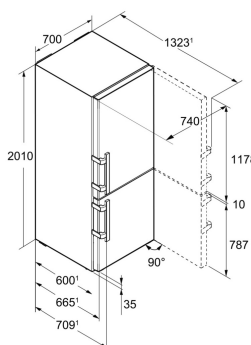

Combiné

CNef 5735

Comfort

BLU
Performance

No
Frost

Duo
Cooling

Super
Frost

Vario
Space

Frost
Control

Prix de vente conseillé € 2199

Donnez à vos aliments davantage d'espace

Le Liebherr CNef 5735 a une largeur de 70 cm et ses portes sont en acier inox. La partie congélateur NoFrost ne doit plus jamais être dégivré et n'est pas en rapport avec le réfrigérateur réglable séparément. L'intérieur GlassLine est parfaitement modulable et les balconnets de contre-porte avec fond en verre de sécurité sont réglables en hauteur. Modèle BluPerformance en classe énergétique D.

Il suffit d'effleurer les touches.

Commande à touches sensibles

Éclairage uniforme du réfrigérateur.

Éclairage de plafond LED

Contrôle de qualité après une panne de courant.

FrostControl

S'ouvre presque automatiquement.

Poignée à dépression en aluminium

Aussi pour les emballages extra large de 2 litres.

Balconnets de contre-porte Comfort

De l'espace pour des récipients hauts.

Tablette GlassLine en deux parties et coulissante

Toutes les fonctions faciles à régler.

Écran tactile 2,4 pouces

Fini le dégivrage.

NoFrost

La porte ne reste jamais entrouverte.

Alarme sonore porte ouverte

Convient pour espace non chauffé (> 0°C)

DuoCooling

Une résistance jusqu'à 30 kg et un nettoyage aisé

Tablettes GlassLine

Assez d'espace pour le plus haut des gâteaux.

VarioSpace

Carrosserie / Couleur porte

Matériaux du boîtier

Matériau de la porte/ du couvercle

Volume total

Volume du compartiment réfrigérateur

Volume du compartiment congélateur

Classe énergétique

Consommation électrique par an

Consommation d'énergie par 24 heures

Frais d'énergie par an

Indice d'efficacité énergétique

Niveau sonore

Classe de niveau sonore

Silver / Acier inox

Acier

Acier inox

410 l

299 l

112 l

D

210 kWh

0,6

€ 149,-

80