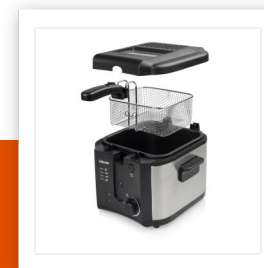

FR-6878

Friteuse à huile

Capacité de 2,5L - 1600 W

Friteuse pratique de 2,5L avec une haute puissance de 1600W. Inclut contrôle du thermostat et panier avec poignée pliable. Le couvercle amovible a une fenêtre transparente et un filtre de sortie d'air. Un intérieur non-collant, facile à nettoyer.

Capacité	2,5 l
Panneau de contrôle	Analogique
Thermostat réglable	Oui
Plage de température	130-190 °C
Couvercle amovible	Oui
Filtre anti-odeurs	Oui
Couvercle avec hublot de contrôle	Oui
Poignée repliable	Oui
Revêtement antiadhésif	Oui
Pieds antidérapants	Oui
Témoin(s) lumineux de fonctionnement	Oui
Puissance	1600 W

2.5L

1600 WATT

Caractéristiques logistiques - Code intrastat: 8516792000

UVC: H x L x D (cm): 25.3 x 31.3 x 33.9 | EAN: 8712836982277 | Poids brut (kg): 6.5 | Poids net (kg): 5

PCB: H x L x D (cm): 26.3 x 34.7 x 63.7 | EAN: 8712836982260 | Poids brut (kg): 14