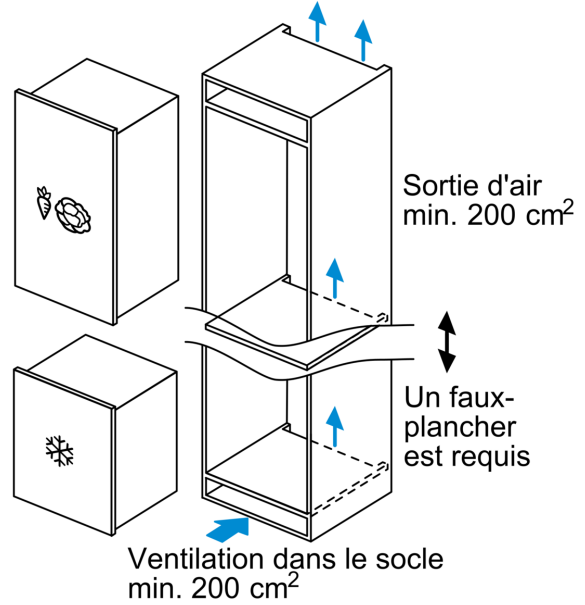

Mesures en mm