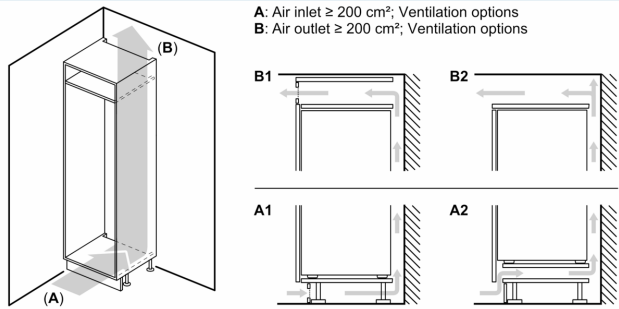

- Capacité de congélation en 24h : 5 kg
- Super-congélation
- Autonomie en cas de coupure électrique : 13 h
- 3 tiroirs de congélation transparents, dont 1 bigBox

Dimensions

- Dimensions de l'appareil (H x L x P): 87.4 x 55.8 x 54.5 cm
- Dimensions de la niche (H x L x P): 88 x 56 x 55 cm

Informations techniques

- Charnières de porte à droite, réversibles
- Classe climatique : SN-T
- Puissance de raccordement: 90 W
- Tension 220 - 240 V

Accessoires

- bac à glaçons

Installation

iQ300, 87.4 x 55.8 cm, Charnières plates GI21VAFE0