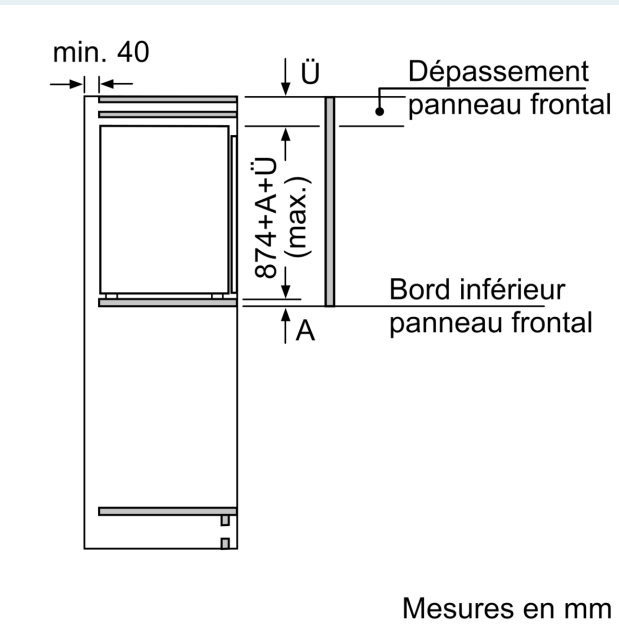

Poids maximal admissible des façades de l'appareil

Les façades d'appareils montés qui dépassent le poids autorisé peuvent provoquer des dommages et entraîner un dysfonctionnement des charnières

Poids

A: Hauteur de la porte de l'appareil, charnières comprises, en mm
B: Charnière non amortie, façade de l'appareil en kg
C: Charnière amortie, façade de l'appareil en kg

D: Charge supplémentaire possible en kg avec le kit de charge lourde

A	B	C	D
1500-1750	22	22	B+5 / C+5
720-1400	19	19	
A1	15	19	
A2	15	19