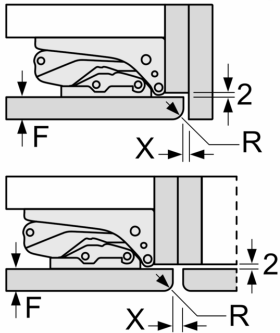

Poids maximal admissible des façades de l'appareil

Les façades d'appareils montés qui dépassent le poids autorisé peuvent provoquer des dommages et entraîner un dysfonctionnement des charnières

Poids

A: Hauteur de la porte de l'appareil, charnières comprises, en mm
 B: Charnière non amortie, façade de l'appareil en kg
 C: Charnière amortie, façade de l'appareil en kg

D: Charge supplémentaire possible en kg avec le kit de charge lourde

A	B	C	D
1500-1750	22	22	B+5 / C+5
720-1400	19	19	
A1	15	19	
A2	15	19	

Mesures en mm

Mesures en mm
Recommandation de dimension d'espace libre pour charnière plate

	F	R	X
16-19	0-3	2,5	
	20	0-1	3
21	2-3	2,5	
	0-1	3	
22	2-3	2,5	
	0	4	
	1	3,5	
	2-3	3	

Les dimensions d'espace libre recommandées dans le tableau doivent être respectées afin d'assurer une ouverture sans collision des portes de l'appareil, et d'éviter ainsi d'endommager les meubles de cuisine.