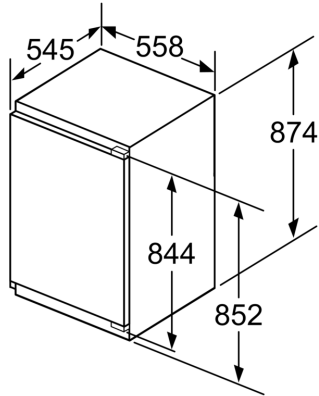

Poids maximal admissible des façades de l'appareil

Les façades d'appareils montés qui dépassent le poids autorisé peuvent provoquer des dommages et entraîner un dysfonctionnement des charnières

Poids

A: Hauteur de la porte de l'appareil, charnières comprises, en mm
 B: Charnière non amortie, façade de l'appareil en kg
 C: Charnière amortie, façade de l'appareil en kg

D: Charge supplémentaire possible en kg avec le kit de charge lourde

A	B	C	D
1500-1750	22	22	B+5 / C+5
720-1400	19	19	
A1	15	19	
A2	15	19	

Mesures en mm

Mesures en mm
Recommandation de dimension d'espace libre pour charnière plate

	F	R	X
16-19	0-3	2,5	
	20	0-1	3
21	2-3	2,5	
	0-1	3	
22	2-3	2,5	
	0	4	
	1	3,5	
	2-3	3	

Les dimensions d'espace libre recommandées dans le tableau doivent être respectées afin d'assurer une ouverture sans collision des portes de l'appareil, et d'éviter ainsi d'endommager les meubles de cuisine.