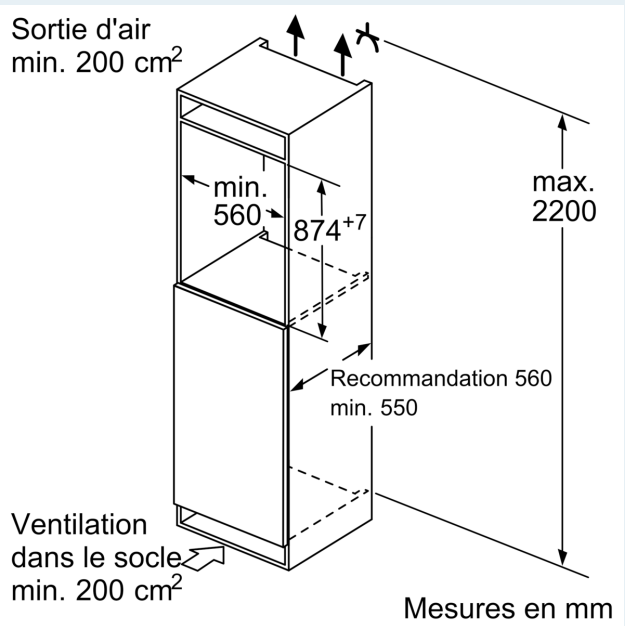

Poids maximal admissible des façades de l'appareil

Les façades d'appareils montés qui dépassent le poids autorisé peuvent provoquer des dommages et entraîner un dysfonctionnement des charnières

Poids

A: Hauteur de la porte de l'appareil, charnières comprises, en mm
B: Charnière non amortie, façade de l'appareil en kg
C: Charnière amortie, façade de l'appareil en kg

D: Charge supplémentaire possible en kg avec le kit de charge lourde

A	B	C	D
1500-1750	22	22	B+5 / C+5
720-1400	19	19	
A1	15	19	
A2	15	19