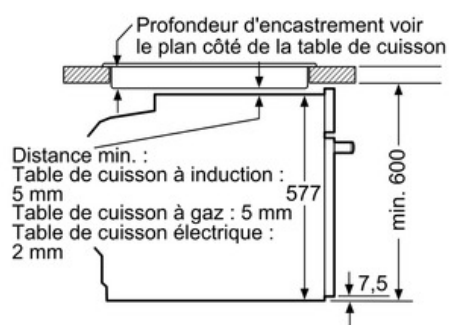

Équipement

Données techniques

Couleur/matériau de la face avant : Inox
 Type de pose : vinoThek intégrable
 Système de nettoyage intégré : Non
 Taille de la niche d'encastrement (mm) : 585 x 560 x 550
 Dimensions du produit (mm) : 595 x 595 x 548
 Matériau du bandeau : Acier inox
 Matériau de la porte : Verre
 Poids net (kg) : 35,0
 Volume utile du four : 71
 Mode de cuisson : , , , , , Chaleur de sole, Convection naturelle, Gril air pulsé, Gril grande surface, Gril petite surface, maintenir au chaud, préchauffer
 Matériau de la cavité : Émaillé
 Contrôle de température : Electronique
 Nombre de lampe(s) : 1
 Certificats de conformité : CE, VDE
 Longueur du cordon électrique (cm) : 120
 Code EAN : 4242003672372
 : 1
 Classe énergétique - NOUVEAU (2010/30/CE) : A+: efficace
 : 0,87
 : 0,69
 Indice de classe énergétique - NOUVEAU (2010/30/CE) : 81,2
 Puissance maximum de raccordement électrique (W) : 3650
 Intensité (A) : 16
 Tension (V) : 220-240
 Fréquence (Hz) : 60; 50
 Type de prise : Fiche cont.terre/Gard.fil ter.

Supports d'enfournement / Système d'extraction:

- Cavité avec supports d'enfournement (rail télescopique Montable ultérieurement - en option)

Design:

- 2,8" - Display TFT couleur avec texte clair et touches touchControl
- Bouton de commande rotatif
- Cavité intérieure en émail anthracite

Accessoires:

- 1 x tôle de cuisson émaillée, 1 x grille, 1 x lèche-frite

Informations techniques:

- Longueur du cordon d'alimentation: 120 cm
- Puissance totale de raccordement: 3.65 kW
- Dimensions appareil (HxLxP): 595 x 595 x 548 mm
- Dimensions d'encastrement (HxLxP): 585-595 x 560-568 x 550 mm

iQ700
Four
HB634GBS1 - Inox

Dessins sur mesure

Montage avec une table de cuisson.

Mesures en mm

Si l'appareil est installé sous une table de cuisson, les épaisseurs de plaque de travail suivantes (le cas échéant y compris la sous-structure) doivent être respectées.