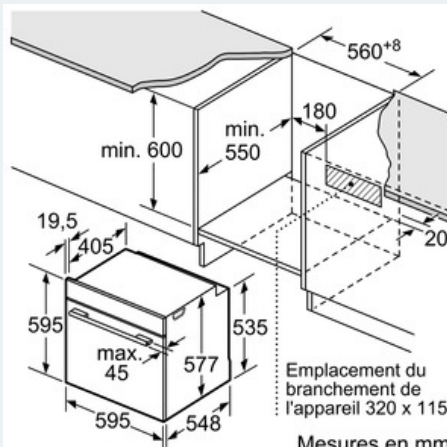

Accessoires:

- 1 x tôle de cuisson émaillée, 1 x grille, 1 x lèche-frite

Informations techniques:

- Longueur du cordon d'alimentation: 120 cm
- Puissance totale de raccordement: 3.65 kW
- Dimensions appareil (HxLxP): 595 x 595 x 548 mm
- Dimensions d'encastrement (HxLxP): 585-595 x 560-568 x 550 mm

iQ700
Four
HB634GBS1 - Inox

Dessins sur mesure

Montage avec une table de cuisson.

Mesures en mm

Si l'appareil est installé sous une table de cuisson, les épaisseurs de plaque de travail suivantes (le cas échéant y compris la sous-structure) doivent être respectées.

Type de table de cuisson	épaisseur de plaque de travail min.	
	appliqué	affleurant
table de cuisson à induction	37 mm	38 mm
table de cuisson à induction pleine surface	43 mm	48 mm
table de cuisson à gaz	32 mm	42 mm
table de cuisson électrique	22 mm	24 mm

Mesures en mm

Mesures en mm

Mesures en mm