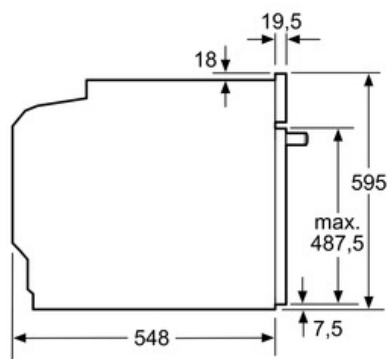

Accessoires:

- 1 x tôle de cuisson émaillée, 1 x grille, 1 x lèche-frite

Informations techniques:

- Longueur du cordon d'alimentation: 120 cm
- Puissance totale de raccordement: 3.65 kW
- Dimensions appareil (HxLxP): 595 x 595 x 548 mm
- Dimensions d'encastrement (HxLxP): 585-595 x 560-568 x 550 mm

iQ700
Four
HB634GBS1 - Inox

Dessins sur mesure

Montage avec une table de cuisson.

Mesures en mm

Si l'appareil est installé sous une table de cuisson, les épaisseurs de plaque de travail suivantes (le cas échéant y compris la sous-structure) doivent être respectées.

Type de table de cuisson	épaisseur de plaque de travail min.	
	appliqué	affleurant
table de cuisson à induction	37 mm	38 mm
table de cuisson à induction pleine surface	43 mm	48 mm
table de cuisson à gaz	32 mm	42 mm
table de cuisson électrique	22 mm	24 mm

Mesures en mm

Mesures en mm

Mesures en mm