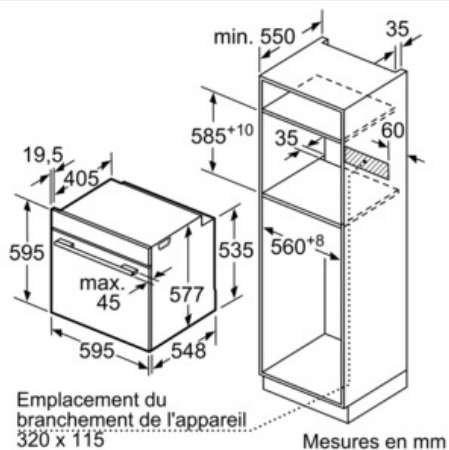

Mesures en mm