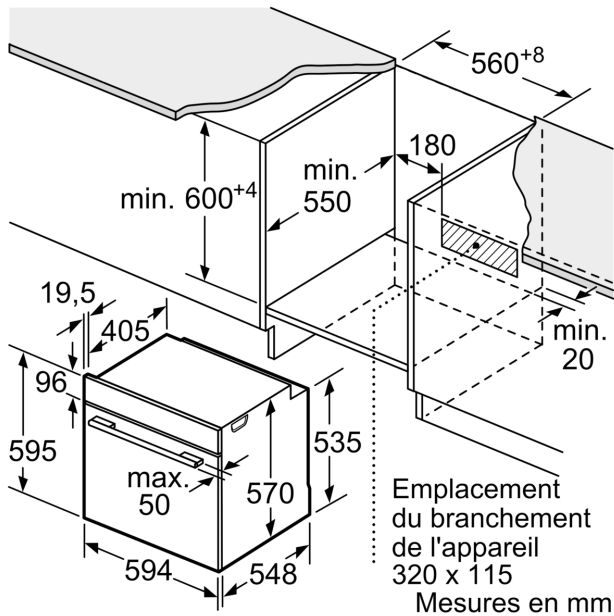

Supports d'enfournement / Système d'extraction:

- Nombre de niveaux possibles: 5 unité
- Cavité avec supports d'enfournement (rails télescopiques à installer ultérieurement - en option)

Design:

- Boutons rotatifs escamotables, Bouton de commande rotatif

Dimensions:

- Dimensions appareil (HxLxP): 595 x 594 x 548 mm
- Dimensions d'encastrement (HxLxP): 585-595 x 560-568 x 550 mm
- Veuillez vous référer aux dimensions fournies dans le schéma d'installation.

Série 4, Four encastrable, 60 x 60 cm, Noir
HBA574BB3

Mesures en mm

A: 19,5 mm

B: Espace pour le raccordement de l'appareil 320 x 115 mm

Montage avec une table de cuisson.

Distance min. :
 Table de cuisson à induction : 5 mm
 Table de cuisson à gaz : 5 mm
 Table de cuisson électrique : 2 mm

Mesures en mm