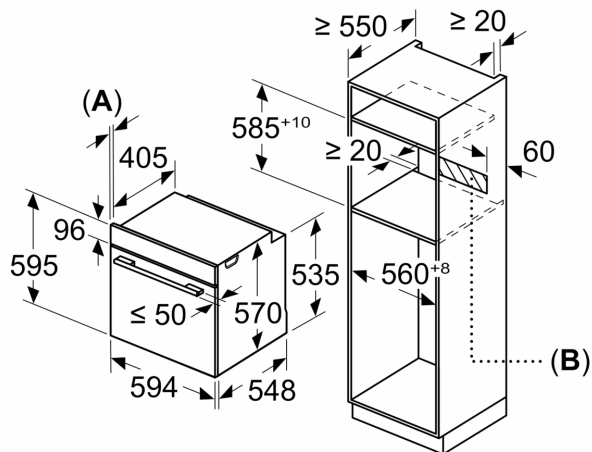

Dimensions:

- Dimensions appareil (HxLxP): 595 x 594 x 548 mm
- Dimensions d'encastrement (HxLxP): 585-595 x 560-568 x 550 mm
- Veuillez vous référer aux dimensions fournies dans le schéma d'installation.

Série 4, Four encastrable, 60 x 60 cm, Noir
HBA574BB3

Mesures en mm

A: 19,5 mm

B: Espace pour le raccordement de l'appareil 320 x 115 mm

Montage avec une table de cuisson.

Distance min. :
 Table de cuisson à induction : 5 mm
 Table de cuisson à gaz : 5 mm
 Table de cuisson électrique : 2 mm

Mesures en mm