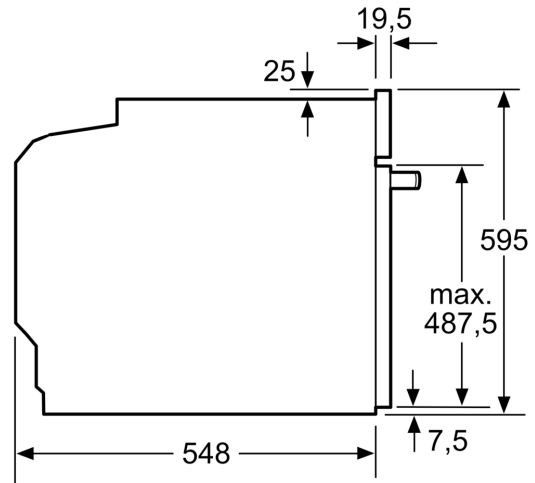

Dimensions:

- Dimensions appareil (HxLxP): 595 x 594 x 548 mm
- Dimensions d'encastrement (HxLxP): 585-595 x 560-568 x 550 mm
- Veuillez vous référer aux dimensions fournies dans le schéma d'installation.

Série 4, Four encastrable, 60 x 60 cm, Noir
HBA574BB3

Mesures en mm

A: 19,5 mm

B: Espace pour le raccordement de l'appareil 320 x 115 mm

Montage avec une table de cuisson.

Distance min. :
 Table de cuisson à induction : 5 mm
 Table de cuisson à gaz : 5 mm
 Table de cuisson électrique : 2 mm

Mesures en mm