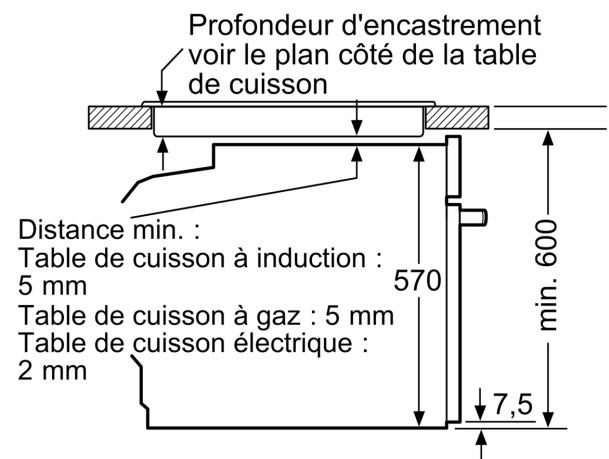

Dimensions:

- Dimensions appareil (HxLxP): 595 x 594 x 548 mm
- Dimensions d'encastrement (HxLxP): 585-595 x 560-568 x 550 mm
- Veuillez vous référer aux dimensions fournies dans le schéma d'installation.

Série 4, Four encastrable, 60 x 60 cm, Noir
HBA574BB3

Mesures en mm

A: 19,5 mm

B: Espace pour le raccordement de l'appareil 320 x 115 mm

Montage avec une table de cuisson.

Distance min. :
 Table de cuisson à induction : 5 mm
 Table de cuisson à gaz : 5 mm
 Table de cuisson électrique : 2 mm

Mesures en mm