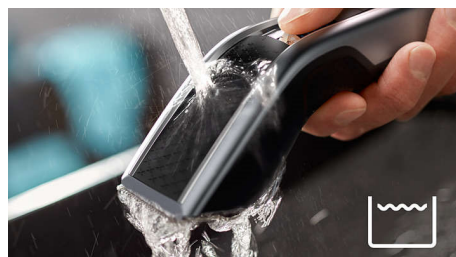

Entièrement lavable**

Il vous suffit de rincer votre tondeuse sous le robinet pour un nettoyage simple et rapide