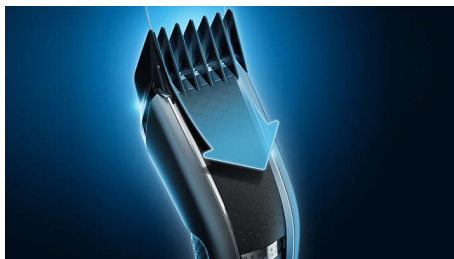

- Une garantie protégeant les consommateurs
- Les lames n'ont jamais besoin d'être lubrifiées

PHILIPS

Tondeuse à cheveux lavable

Technologie Trim-n-Flow PRO 28 hauteurs de coupe (de 0,5 à 28 mm), 90 min d'autonomie pour 1 h de charge, Entièrement lavable

Points forts

Technologie Trim-n-Flow PRO

Grâce à un design de sabot innovant, les cheveux coupés s'écartent des lames lors de l'utilisation, ce qui évite aux cheveux, même longs, de s'accumuler dans le sabot, pour une séance ininterrompue, du début jusqu'à la fin.