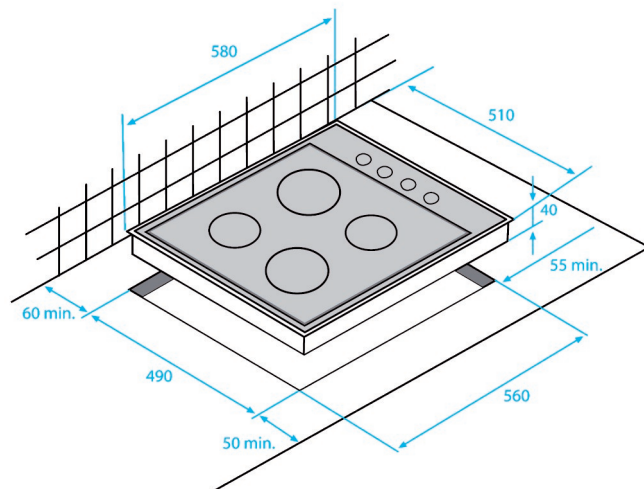

## Taque électrique

HIGE64100X

ARTNR: 111186

RRP\* : 229,99 €

TAQUE ELECTRIQUE

Active line

- Largeur (cm) : 60
- Nombre de zones : 4
- Touche marche/arrêt
- AvG Ø 180 mm (W) : 1500
- AvD Ø 145 mm (W) : 1000
- Ar G Ø 145 mm (W) : 1000
- Ar D Ø 180 mm (W) : 1500
- Voyant de mise sous tension
- Dimensions niche (H x B) : 560 x 490 mm
- Raccordement : 220/380 V
- Raccordement NL 220 V: seulement par 2 phases
- Puissance totale (W) : 5000
- Poids (Kg) : 9.5

- Dimensions (H x L x P) : 3.9 x 58 x 51