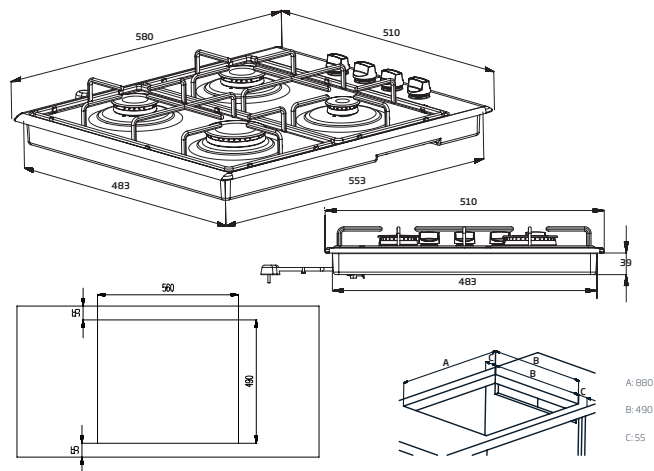

## Taque gaz

HIGG64123SX

ARTNR: 111448

RRP\* : 229,99 €

TAQUE AU GAZ

Active line

- Largeur (cm) : 60
- Nombre de zones : 4
- Avant gauche : 2900 W
- Avant droit : 1000 W
- Arrière gauche : 2000 W
- Arrière droit : 2000 W
- Allumage électrique incorporé
- Thermocouple
- Dimensions niche (B x D) : 560 x 490 mm
- Puissance totale (W) : 7900
- Poids (Kg) : 7.7
- Dimensions (H x L x P) : 4.4 x 61 x 51