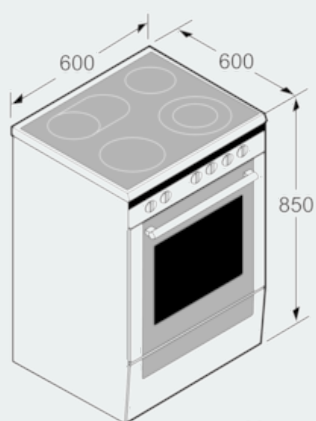

Type de four / Modes de cuisson:

- Cuisinière électrique indépendant avec 7 modes de cuisson: Air pulsé 3D, Chaleur voûte/sole, Gril & air pulsé, Fonction "Pizza", Chaleur sole, Air pulsé doux, VARIO-gril grande surface
- Réglage de température: 50 °C - 275 °C
- Volume de la cavité : 66 l
- Préchauffage rapide
- Cavité en email gris

Supports d'enfournement / Système d'extraction:

- Parois lisses avec supports

Nettoyage:

- Porte en verre plein
- Revêtement ecoClean: paroi arrière

Confort / Sécurité:

- Display LED
- Boutons escamotables
- Horloge électronique
- Eclairage halogène
- Façade froide: 50°C (four à 180°C)
- Sécurité enfants
- Tiroir pour ustensiles de cuisine
- Pieds réglables en hauteur

Accessoires:

- 1 x grille, 1 x pôle universelle

Informations techniques:

- Longueur du cordon d'alimentation: 120 cm
- Tension nominale: 220 - 240 V
- Puissance totale de raccordement: 10.9 kW

Dimensions:

- Dimensions appareil (HxLxP): 850 x 600 x 600 mm

iQ300
HK9R3A250 - inox
Cuisinière électrique indépendant

Dessins sur mesure

Mesures en mm

Mesures en mm

Mesures en mm