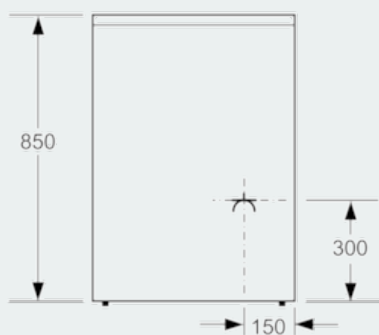

Équipement

Données techniques

Type de pose : Cave à vin pose libre
 Dimensions du produit (mm) : 850 x 600 x 600
 Longueur du cordon électrique (cm) : 120
 Poids net (kg) : 50,0
 Poids brut (kg) : 54,0
 Code EAN : 4242003807279
 Nombre de cavités - (2010/30/CE) : 1
 Volume utile (de la cavité) - NOUVEAU (2010/30/CE) : 66
 Classe énergétique (2010/30/CE) : A
 Energy consumption per cycle conventional (2010/30/EC) : 0,98
 Energy consumption per cycle forced air convection (2010/30/EC) : 0,79
 Indice de classe énergétique - NOUVEAU (2010/30/CE) : 95,2
 Puissance maximum de raccordement électrique (W) : 10800
 Tension (V) : 220-240
 Fréquence (Hz) : 60; 50
 Type de prise : sans fiche

Accessoires:

- 1 x grille, 1 x pôle universelle

Informations techniques:

- Longueur du cordon d'alimentation: 120 cm
- Tension nominale: 220 - 240 V
- Puissance totale de raccordement: 10.9 kW

Dimensions:

- Dimensions appareil (HxLxP): 850 x 600 x 600 mm

iQ300
HK9R3A250 - inox
Cuisinière électrique indépendant

Dessins sur mesure

Mesures en mm

Mesures en mm

Mesures en mm