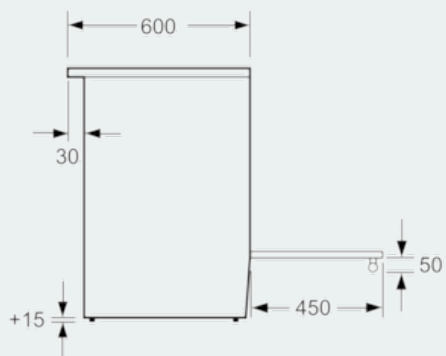

Équipement

Données techniques

Type de pose : Cave à vin pose libre
 Dimensions du produit (mm) : 850 x 600 x 600
 Longueur du cordon électrique (cm) : 120
 Poids net (kg) : 50,0
 Poids brut (kg) : 54,0
 Code EAN : 4242003807279
 Nombre de cavités - (2010/30/CE) : 1
 Volume utile (de la cavité) - NOUVEAU (2010/30/CE) : 66
 Classe énergétique (2010/30/CE) : A
 Energy consumption per cycle conventional (2010/30/EC) : 0,98
 Energy consumption per cycle forced air convection (2010/30/EC) : 0,79
 Indice de classe énergétique - NOUVEAU (2010/30/CE) : 95,2
 Puissance maximum de raccordement électrique (W) : 10800
 Tension (V) : 220-240
 Fréquence (Hz) : 60; 50
 Type de prise : sans fiche

Accessoires:

- 1 x grille, 1 x pôle universelle

Informations techniques:

- Longueur du cordon d'alimentation: 120 cm
- Tension nominale: 220 - 240 V
- Puissance totale de raccordement: 10.9 kW

Dimensions:

- Dimensions appareil (HxLxP): 850 x 600 x 600 mm

iQ300
HK9R3A250 - inox
Cuisinière électrique indépendant

Dessins sur mesure

Mesures en mm

Mesures en mm

Mesures en mm