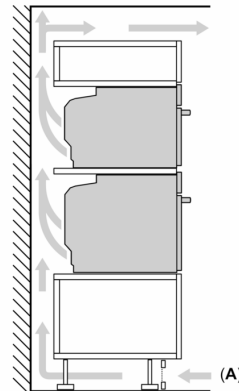

### Dimensions:

- Dimensions appareil (HxLxP): 595 x 594 x 548 mm
- Dimensions d'encastrement (HxLxP): 585-595 x 560-568 x 550 mm
- Veuillez vous référer aux dimensions fournies dans le schéma d'installation.

## Série 8, Four combi micro-ondes, 60 x 60 cm, Noir HMG776KB1

Mesures en mm

A: 19,5 mm

B: Espace pour le raccordement de l'appareil 320 x 115 mm

C: Ventilation dans le socle  $\geq 200 \text{ cm}^2$

Installation de deux appareils superposés

Échange d'air

A: Entrée d'air  $\geq 200 \text{ cm}^2$

Mesures en mm

Si l'appareil est installé sous une table de cuisson, les épaisseurs de plaque de travail suivantes (le cas échéant y compris la sous-structure) doivent être respectées.