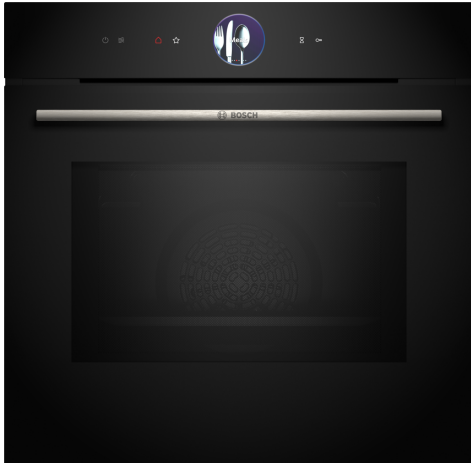

**Série 8, Four combi micro-ondes, 60 x 60 cm, Noir HMG776KB1**

**Accessoires intégrés**

1 x tôle de cuisson émaillée, 1 x grille, 1 x lèche-frite pour pyrolyse

**Accessoires en option**

HEZ327000 PIERRE A PAIN, HEZ532010 ., HEZ617000 PLAT A PIZZA, HEZ629070 LECHEFRITE PERFOREE POUR AIRFRY, HEZ631070 Tôle à pâtisserie en émail, HEZ632070 Tôle à pâtisserie en émail, HEZ633001 Couvercle pour poêle professionnelle, HEZ633070 Plat ultra profond, HEZ633073 Plat ultra profond, HEZ634000 GRILLE DE CUISSON ET DE ROTISSAGE, HEZ635001 SET BARBECUE POUR AIRFRY, HEZ636000 LECHEFRITE EN VERRE, HEZ660060 Bandeau de finition, HEZ664000 Grille de cuisson et rôtissage (vapeur), HEZ915003 ROTISSOIRE EN VERRE, HEZG0AS00 Câble de raccordement 3m

**Le four micro-onde encastrable avec anneau de contrôle digital et écran TFT couleur tactile : Vous disposez de délicieux plats cuisinés et rotis en un temps très court . Avec Home Connect pour contrôler le four depuis l'application.**

- **Anneau de contrôle digital** : la commande de four la plus simple et la plus innovante.
- **TFT Touch Display Plus** : contrôle aisé grâce à un Digital Control Ring innovant et un écran tactile TFT élargi.
- **Arrêt automatique**: la cuisson s'arrête automatiquement dès que le plat est cuit.
- **Oven Assistant avec Voice Control** : réglez facilement le bon programme.
- **Auto-nettoyage pyrolyse** : après le nettoyage du four, il ne vous reste qu'à essuyer les cendres.

## Série 8, Four combi micro-ondes, 60 x 60 cm, Noir HMG776KB1

**Le four micro-onde encastrable avec anneau de contrôle digital et écran TFT couleur tactile : Vous disposez de délicieux plats cuisinés et rotis en un temps très court . Avec Home Connect pour contrôler le four depuis l'application.**