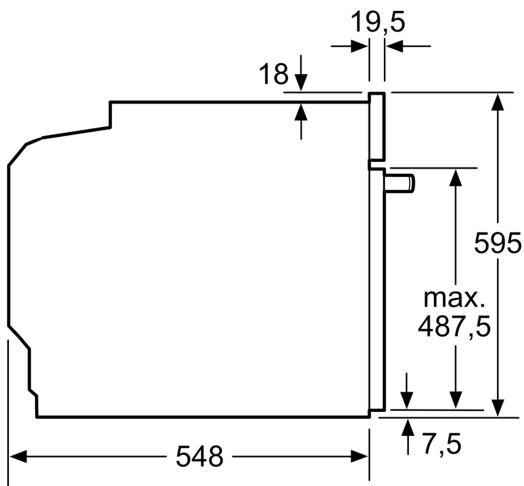

Mesures en mm

Si l'appareil est installé sous une table de cuisson, les épaisseurs de plaque de travail suivantes (le cas échéant y compris la sous-structure) doivent être respectées.

Type de table de cuisson	épaisseur de plaque de travail min.	
	appliqué	affleurant
Table de cuisson à induction	37 mm	38 mm
table de cuisson à induction pleine surface	47 mm	48 mm
table de cuisson à gaz	30 mm	38 mm
table de cuisson électrique	27 mm	30 mm