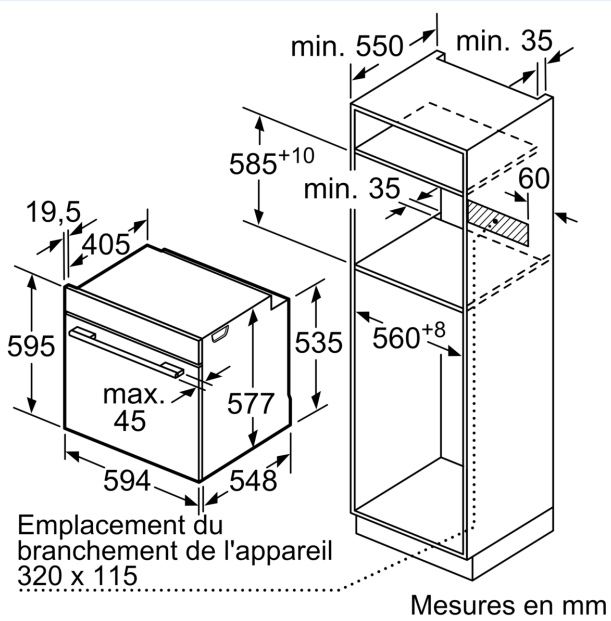

#### Dimensions:

- Dimensions appareil (HxLxP): 595 x 594 x 548 mm
- Dimensions d'encastrement (HxLxP): 585-595 x 560-568 x 550 mm
- Veuillez vous référer aux dimensions fournies dans le schéma d'installation.

## iQ700, Four multifonctionnel avec ajout de vapeur, 60 x 60 cm, Noir HR776G3B1

Dessins sur mesure

Installation de deux appareils superposés  
Échange d'air

A: Entrée d'air  $\geq 200 \text{ cm}^2$

Mesures en mm

Si l'appareil est installé sous une table de cuisson, les épaisseurs de plaque de travail suivantes (le cas échéant y compris la sous-structure) doivent être respectées.

Type de table de cuisson	épaisseur de plaque de travail min.	
	appliqué	affleurant
Table de cuisson à induction	37 mm	38 mm
table de cuisson à induction pleine surface	47 mm	48 mm
table de cuisson à gaz	30 mm	38 mm
table de cuisson électrique	27 mm	30 mm