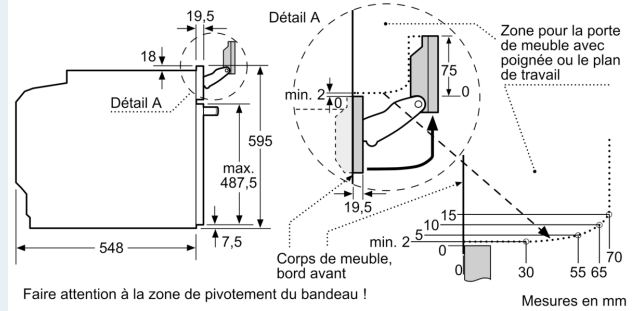

#### Informations techniques:

- Longueur du cordon d'alimentation: 120 cm
- Tension nominale: 220 - 240 V
- Puissance totale de raccordement: 3.6 kW
- Classe d'efficacité énergétique (selon norme EU 65/2014): A+(sur une échelle allant de A+++ à D)
- Consommation énergétique chaleur de voûte / de sole:0.87 kWh
- Consommation énergétique air chaud:0.69 kWh
- Cavité: 1 Source de chaleur: électrique Volume cavité:71 l

#### Dimensions:

- Dimensions appareil (HxLxP): 595 x 594 x 548 mm
- Dimensions d'encastrement (HxLxP): 585-595 x 560-568 x 550 mm
- Veuillez vous référer aux dimensions fournies dans le schéma d'installation.

## iQ700, Four multifonctionnel avec ajout de vapeur, 60 x 60 cm, Noir HR776G3B1

Dessins sur mesure

Installation de deux appareils superposés  
Échange d'air

A: Entrée d'air  $\geq 200 \text{ cm}^2$

Mesures en mm