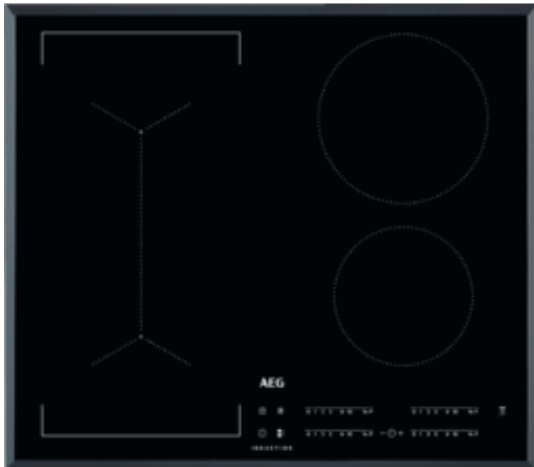

### Relie deux zones pour cuisiner encore plus

La table de cuisson avec fonction Bridge permet sans problème de cuire dans les grands récipients. Le bouton Bridge permet de relier deux zones de cuisson pour accueillir toutes les tailles de récipients. La zone reliée aura les mêmes réglages de température et de

### Combinez 2 zones de cuisson avec la fonction Bridge

La fonction Bridge permet de relier deux zones de cuisson pour accepter n'importe quelle taille de récipient. Les zones combinées, qui partagent les mêmes réglages de température et de temps de cuisson, sont idéales quand les convives sont

### Spécifications techniques :

- Table de cuisson : induction
- Dimensions (LxP) en mm : 590x520
- Dimensions d'encastrement (HxLxP) en mm : 44x560x490
- Couleur : Noir
- Cadre : 4 bords biseautés
- Type de support(s) : Sans
- Installation possible au-dessus du lave-vaisselle : Oui
- Installation possible au-dessus du réfrigérateur sous-encastable : Oui
- Longueur de cordon (m) : 1.5
- Valeur de raccordement (W) : 7350
- Valeur de raccordement au gaz (W) : 0
- Voltage (V) : 220-240/400V2N
- Code PNC : 949 597 375

### Description du produit

Table de cuisson à induction, 60 cm, 4 zones, bords biseautés