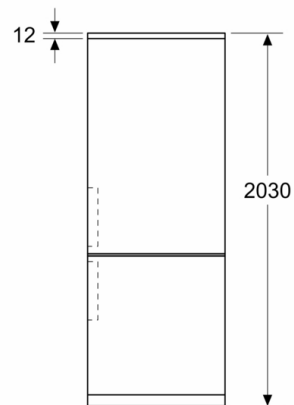

Accessoires

- casier à oeufs, bac à glaçons

Dimensions

- Dimensions de l'appareil (H x L x P): 203 x 70 x 66.7 cm

**Série 4, combiné pose libre avec congélateur
en bas, 203 x 70 cm, Inox AntiFingerprint
KGN492IDF**

Mesures en mm

Mesures en mm

Mesures en mm