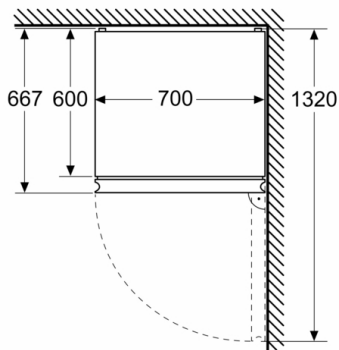

Accessoires

- casier à oeufs, bac à glaçons

Dimensions

- Dimensions de l'appareil (H x L x P): 203 x 70 x 66.7 cm

**Série 4, combiné pose libre avec congélateur
en bas, 203 x 70 cm, Inox AntiFingerprint
KGN492IDF**

Mesures en mm

Mesures en mm

Mesures en mm