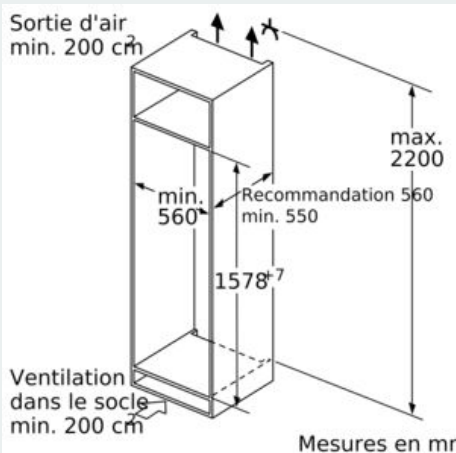

Dimensions

- Dimensions de l'appareil (H x L x P): 157.7 x 55.8 x 54.5 cm
- Dimensions de la niche (H x L x P): 158 x 56 x 55 cm

Informations techniques

- Charnières de porte à droite, réversibles
- Classe climatique : SN-ST
- Puissance de raccordement: 90 W
- Tension 220 - 240 V

Poids maximum autorisé des façades de meubles

Les portes de meubles montées qui dépassent le poids autorisé peuvent endommager la charnière et nuire à son fonctionnement.

T : hauteur de porte de l'appareil incluse Charnières en mm :	charnière non amortie, Porte en kg :	charnière amortie, Porte en kg :
1500-1750	22	22

Mesures en mm

Mesures en mm

Mesures en mm

Recommandation de dimension d'espace libre pour charnière plate

F	R	X
16-19	0-3	2,5
20	0-1	3
	2-3	2,5
21	0-1	3
	2-3	2,5
22	0	4
	1	3,5
	2-3	3

Les dimensions d'espace libre recommandées dans le tableau doivent être respectées afin d'assurer une ouverture sans collision des portes de l'appareil, et d'éviter ainsi d'endommager les meubles de cuisine.