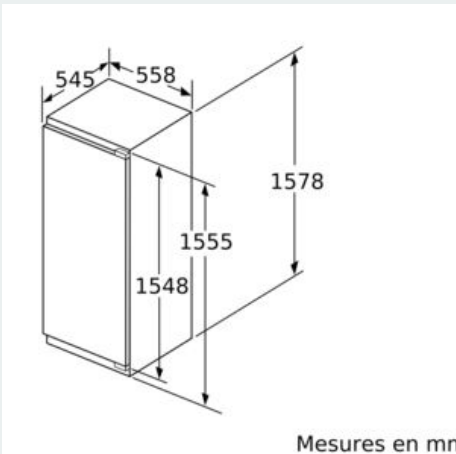

Dimensions

- Dimensions de l'appareil (H x L x P): 157.7 x 55.8 x 54.5 cm
- Dimensions de la niche (H x L x P): 158 x 56 x 55 cm

Informations techniques

- Charnières de porte à droite, réversibles
- Classe climatique : SN-ST
- Puissance de raccordement: 90 W
- Tension 220 - 240 V

Poids maximum autorisé des façades de meubles

Les portes de meubles montées qui dépassent le poids autorisé peuvent endommager la charnière et nuire à son fonctionnement.

T : hauteur de porte de l'appareil incluse Charnières en mm :	charnière non amortie, Porte en kg :	charnière amortie, Porte en kg :
1500-1750	22	22

Mesures en mm

Mesures en mm

Mesures en mm

Recommandation de dimension d'espace libre pour charnière plate

F	R	X
16-19	0-3	2,5
20	0-1	3
	2-3	2,5
21	0-1	3
	2-3	2,5
22	0	4
	1	3,5
	2-3	3

Les dimensions d'espace libre recommandées dans le tableau doivent être respectées afin d'assurer une ouverture sans collision des portes de l'appareil, et d'éviter ainsi d'endommager les meubles de cuisine.