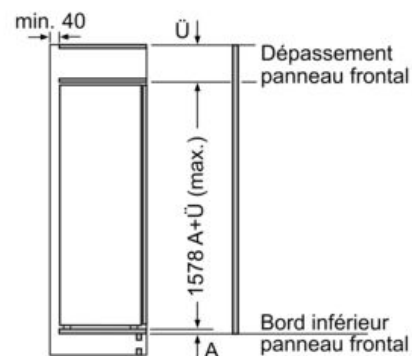

iQ500, réfrigérateur intégrable avec compartiment de surgélation, 158 x 56 cm, soft close flat hinge KI72LADE0

Dessins sur mesure

Poids maximum autorisé des façades de meubles

Les portes de meubles montées qui dépassent le poids autorisé peuvent endommager la charnière et nuire à son fonctionnement.

T : hauteur de porte de l'appareil incluse Charnières en mm :	charnière non amortie, Porte en kg :	charnière amortie, Porte en kg :
1500-1750	22	22

Mesures en mm