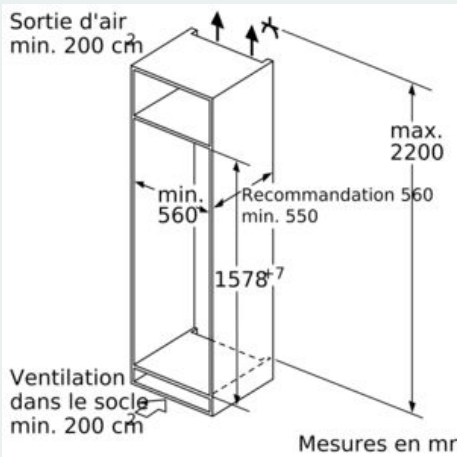

Équipement

Données techniques

Classe d'efficacité énergétique: E
 Consommation énergétique annuelle moyenne en kWh/an: 207 kWh/annum
 Somme des volumes des compartiments de congélation: 62 l
 Somme des volumes des compartiments pour denrées hautement périssables: 169 l
 Émissions de bruit acoustique dans l'air: 36 dB(A) re 1 pW
 Classe d'émissions de bruit acoustique dans l'air: C
 Type de construction: Encastrable
 Porte habillable: Pas possible
 Largeur: 558 mm
 Profondeur: 545 mm
 Taille de la niche d'encastrement: 1580 x 560 x 550 mm
 Poids net: 58,0 kg
 Puissance de raccordement: 90 W
 Intensité: 10 A
 Charnière de la porte: Droite réversible
 Tension: 220-240 V
 Fréquence: 50 Hz
 Certificats de conformité: CE, VDE
 Longueur du cordon électrique: 230 cm
 Autonomie en cas de coupure de courant (h): 12 h
 Nombre de compresseurs: 1
 Nombre de circuit de froid: 2
 Y a-t-il un ventilateur dans le compartiment réfrigérateur: Non
 Porte réversible: Oui
 Nombre de clayettes dans le réfrigérateur: 3
 Clayettes spéciales bouteille: Non
 Froid ventilé: Non
 Type d'installation: Intégration total
 Type de charnière: Charnière plate

Dimensions

- Dimensions de l'appareil (H x L x P): 157.8 x 55.8 x 54.5 cm
- Dimensions de la niche (H x L x P): 158 x 56 x 55 cm

Informations techniques

- Charnières de porte à droite, réversibles
- Classe climatique : SN-ST
- Puissance de raccordement: 90 W
- Tension 220 - 240 V

Accessoires

- Accessoires: 3 x casier à oeufs#
- Peigne à bouteilles

Installation

iQ500, Combiné intégrable avec surgélateur en bas, 157.8 x 55.8 cm, Charnières plates SoftClose KI77SADE0

Dessins sur mesure

Les dimensions d'espace libre recommandées dans le tableau doivent être respectées afin d'assurer une ouverture sans collision des portes de l'appareil, et d'éviter ainsi d'endommager les meubles de cuisine.