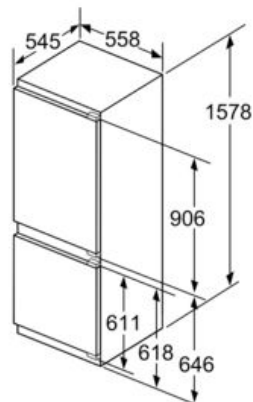

Dimensions

- Dimensions de l'appareil (H x L x P): 157.8 x 55.8 x 54.5 cm
- Dimensions de la niche (H x L x P): 158 x 56 x 55 cm

Informations techniques

- Charnières de porte à droite, réversibles
- Classe climatique : SN-ST
- Puissance de raccordement: 90 W
- Tension 220 - 240 V

Accessoires

- Accessoires: 3 x casier à oeufs#
- Peigne à bouteilles

Installation

iQ500, Combiné intégrable avec surgélateur en bas, 157.8 x 55.8 cm, Charnières plates SoftClose KI77SADE0

Dessins sur mesure

Les dimensions de porte de meuble indiquées sont valables pour un joint de porte de 4 mm.

Mesures en mm

Mesures en mm

Recommandation de dimension d'espace libre pour charnière plate

F	R	X
16-19	0-3	2,5
20	0-1	3
	2-3	2,5
21	0-1	3
	2-3	2,5
22	0	4
	1	3,5
	2-3	3

Les dimensions d'espace libre recommandées dans le tableau doivent être respectées afin d'assurer une ouverture sans collision des portes de l'appareil, et d'éviter ainsi d'endommager les meubles de cuisine.