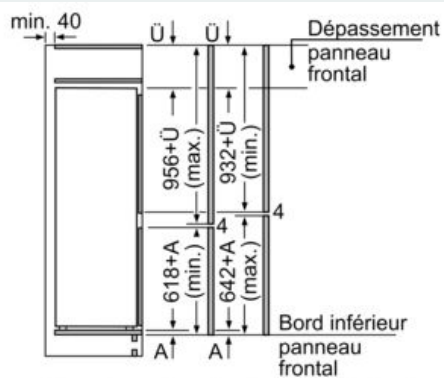

Dimensions

- Dimensions de l'appareil (H x L x P): 157.8 x 55.8 x 54.5 cm
- Dimensions de la niche (H x L x P): 158 x 56 x 55 cm

Informations techniques

- Charnières de porte à droite, réversibles
- Classe climatique : SN-ST
- Puissance de raccordement: 90 W
- Tension 220 - 240 V

Les dimensions de porte de meuble indiquées sont valables pour un joint de porte de 4 mm.

Mesures en mm

Mesures en mm

Recommandation de dimension d'espace libre pour charnière plate

F	R	X
16-19	0-3	2,5
20	0-1	3
	2-3	2,5
21	0-1	3
	2-3	2,5
22	0	4
	1	3,5
	2-3	3