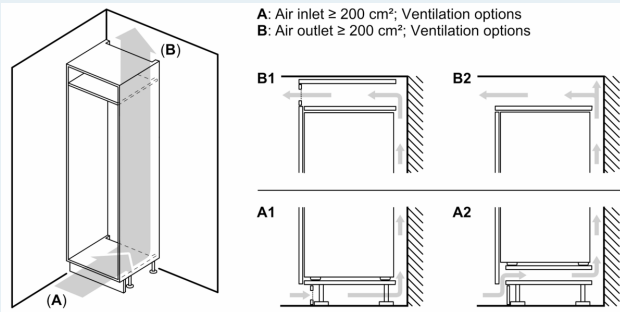

Dimensions

- Dimensions de l'appareil (H x L x P): 177.2 x 55.8 x 54.8 cm
- Dimensions de la niche (H x L x P): 177.5 x 56 x 55 cm

Informations techniques

- Classe climatique : SN-ST
- Tension 220 - 240 V
- Longueur du câble d'alimentation: 230 cm

Accessoires

- Kit renfort pour portes lourdes, casier à oeufs

**iQ500, réfrigérateur intégrable,
177.5 x 56 cm, Charnières plates
SoftClose
KI81RADD0**

Dessins sur mesure

Poids maximal admissible des façades de l'appareil