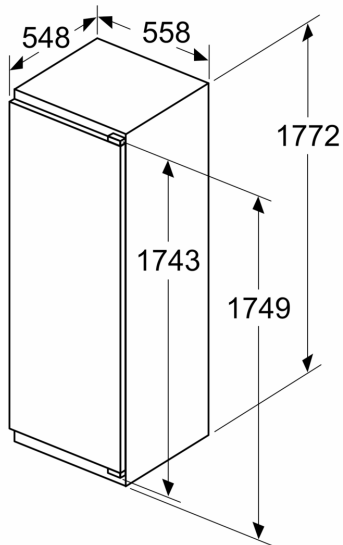

Dimensions

- Dimensions de l'appareil (H x L x P): 177.2 x 55.8 x 54.8 cm
- Dimensions de la niche (H x L x P): 177.5 x 56 x 55 cm

Informations techniques

- Classe climatique : SN-ST
- Tension 220 - 240 V
- Longueur du câble d'alimentation: 230 cm

Accessoires

- Kit renfort pour portes lourdes, casier à oeufs

**iQ500, réfrigérateur intégrable,
177.5 x 56 cm, Charnières plates
SoftClose
KI81RADD0**

Dessins sur mesure

Poids maximal admissible des façades de l'appareil

A	B	C	D
1500-1750	22	22	B+5 / C+5
720-1400	19	19	
A1	15	19	
A2	15	19	

Mesures en mm

Mesures en mm

Dessins sur mesure

Mesures en mm
Recommandation de dimension d'espace libre pour charnière plate

F	R	X
16-19	0-3	2,5
20	0-1	3
	2-3	2,5
21	0-1	3
	2-3	2,5
22	0	4
	1	3,5
	2-3	3