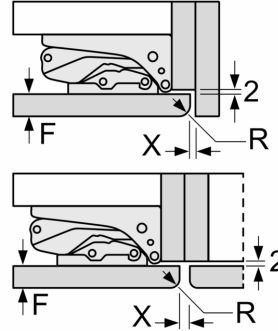

Les façades d'appareils montés qui dépassent le poids autorisé peuvent provoquer des dommages et entraîner un dysfonctionnement des charnières

Δ Poids
A: Hauteur de la porte de l'appareil, charnières comprises, en mm
B: Charnière non amortie, façade de l'appareil en kg
C: Charnière amortie, façade de l'appareil en kg
D: Charge supplémentaire possible en kg avec le kit de charge lourde

A	B	C	D
1500-1750	22	22	B+5 / C+5
720-1400	19	19	
A1	15	19	
A2	15	19	

Mesures en mm

Mesures en mm

Dessins sur mesure

Mesures en mm
Recommandation de dimension d'espace libre pour charnière plate

F	R	X
16-19	0-3	2,5
20	0-1	3
	2-3	2,5
21	0-1	3
	2-3	2,5
22	0	4
	1	3,5
	2-3	3

Les dimensions d'espace libre recommandées dans le tableau doivent être respectées afin d'assurer une ouverture sans collision des portes de l'appareil, et d'éviter ainsi d'endommager les meubles de cuisine.