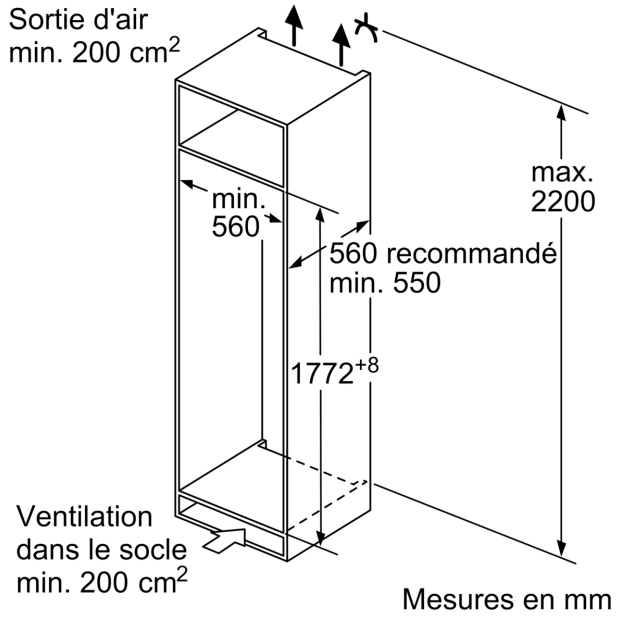

Dessins sur mesure