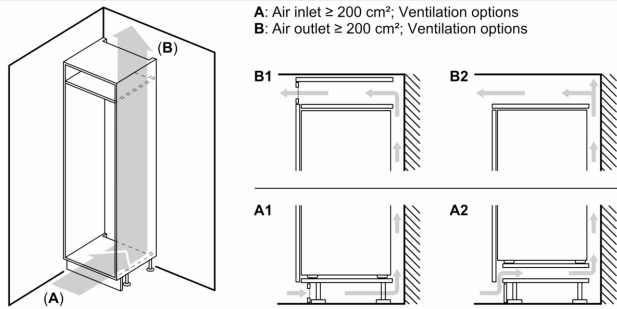

iQ300, réfrigérateur intégrable, 177.5 x 56 cm, Charnières plates KI81RVFEO

Dessins sur mesure