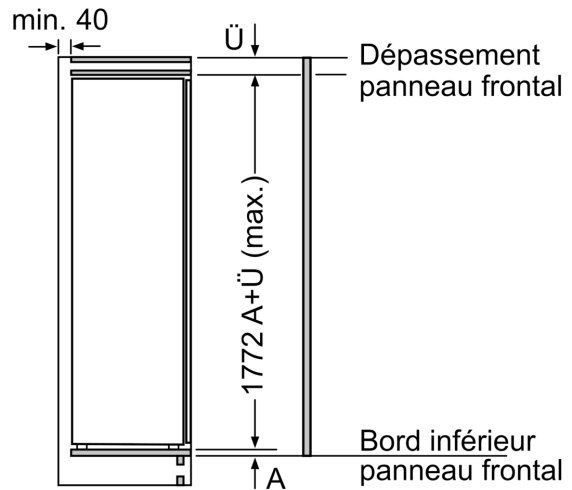

Mesures en mm