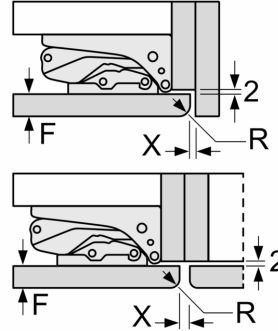

### Mesures en mm

Mesures en mm

Dessins sur mesure

Mesures en mm  
Recommandation de dimension d'espace libre pour charnière plate

F	R	X
16-19	0-3	2,5
20	0-1	3
	2-3	2,5
21	0-1	3
	2-3	2,5
22	0	4
	1	3,5
	2-3	3

Les dimensions d'espace libre recommandées dans le tableau doivent être respectées afin d'assurer une ouverture sans collision des portes de l'appareil, et d'éviter ainsi d'endommager les meubles de cuisine.