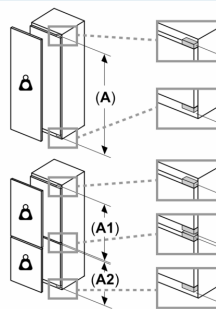

iQ300, réfrigérateur intégrable, 177.5 x 56 cm, Charnières plates KI81RVFEO

Dessins sur mesure