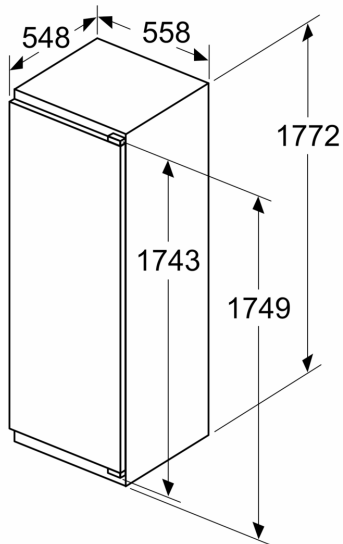

#### Dimensions

- Dimensions de l'appareil (H x L x P): 177.2 x 54.1 x 54.8 cm
- Dimensions de la niche (H x L x P): 177.5 x 56 x 55 cm

#### A Poids

A: Hauteur de la porte de l'appareil, charnières comprises, en mm

B: Charnière non amortie, façade de l'appareil en kg

C: Charnière amortie, façade de l'appareil en kg

D: Charge supplémentaire possible en kg avec le kit de charge lourde

### Mesures en mm

Mesures en mm

Dessins sur mesure

Mesures en mm  
Recommandation de dimension d'espace libre pour charnière plate

F	R	X
16-19	0-3	2,5
20	0-1	3
	2-3	2,5
21	0-1	3
	2-3	2,5
22	0	4
	1	3,5
	2-3	3