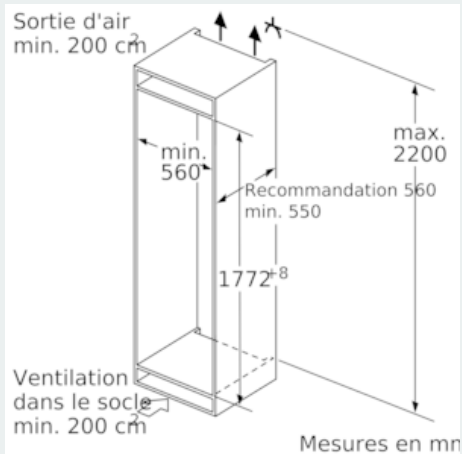

Dimensions

- Dimensions de l'appareil (H x L x P): 177.2 x 55.8 x 54.5 cm
- Dimensions de la niche (H x L x P): 177.5 x 56 x 55 cm

Informations techniques

- Charnières de porte à droite, réversibles
- Classe climatique : SN-ST
- Puissance de raccordement: 90 W
- Tension 220 - 240 V

Accessoires

- casier à oeufs, bac à glaçons

Installation

iQ500, réfrigérateur intégrable avec compartiment de surgélation, 177.5 x 56 cm KI82LADE0

Dessins sur mesure

Poids maximum autorisé des façades de meubles

Mesures en mm

Recommandation de dimension d'espace libre pour charnière plate

F	R	X
16-19	0-3	2,5
20	0-1	3
	2-3	2,5
21	0-1	3
	2-3	2,5
22	0	4
	1	3,5
	2-3	3

Les dimensions d'espace libre recommandées dans le tableau doivent être respectées afin d'assurer une ouverture sans collision des portes de l'appareil, et d'éviter ainsi d'endommager les meubles de cuisine.