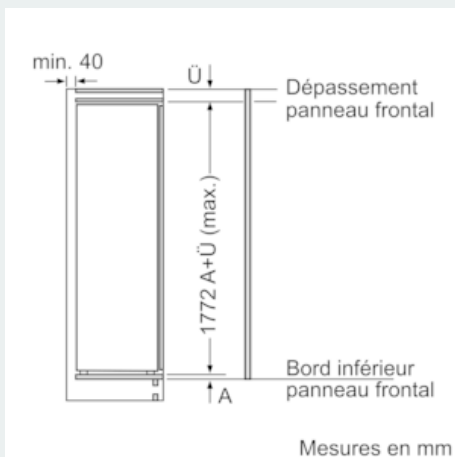

iQ500, réfrigérateur intégrable avec compartiment de surgélation, 177.5 x 56 cm KI82LADE0

Dessins sur mesure

Poids maximum autorisé des façades de meubles

Les portes de meubles montées qui dépassent le poids autorisé peuvent endommager la charnière et nuire à son fonctionnement.

T : hauteur de porte de l'appareil incluse Charnières en mm :	charnière non amortie, Porte en kg :	charnière amortie, Porte en kg :
1500-1750	22	22

Mesures en mm

Recommandation de dimension d'espace libre pour charnière plate

F	R	X
16-19	0-3	2,5
20	0-1	3
	2-3	2,5
21	0-1	3
	2-3	2,5
22	0	4
	1	3,5
	2-3	3

Les dimensions d'espace libre recommandées dans le tableau doivent être respectées afin d'assurer une ouverture sans collision des portes de l'appareil, et d'éviter ainsi d'endommager les meubles de cuisine.