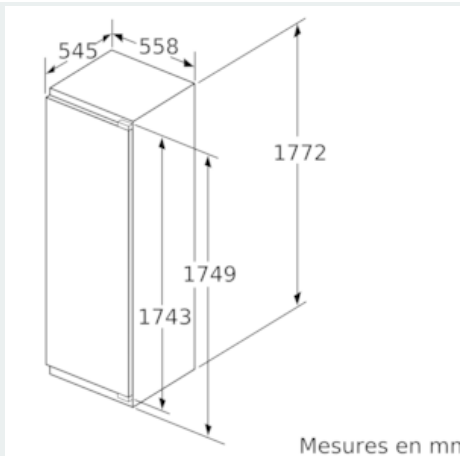

Dimensions

- Dimensions de l'appareil (H x L x P): 177.2 x 55.8 x 54.5 cm
- Dimensions de la niche (H x L x P): 177.5 x 56 x 55 cm

Informations techniques

- Charnières de porte à droite, réversibles
- Classe climatique : SN-ST
- Puissance de raccordement: 90 W
- Tension 220 - 240 V

Accessoires

- casier à oeufs, bac à glaçons

Installation

iQ500, réfrigérateur intégrable avec compartiment de surgélation, 177.5 x 56 cm KI82LADE0

Dessins sur mesure

Poids maximum autorisé des façades de meubles