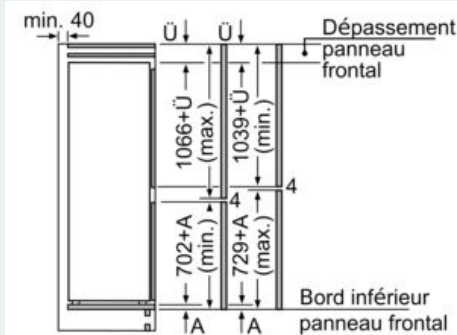

Dimensions

- Dimensions de l'appareil (H x L x P): 177.2 x 55.8 x 54.5 cm
- Dimensions de la niche (H x L x P): 177.5 x 56 x 55 cm

Informations techniques

- Charnières de porte à droite, réversibles
- Classe climatique : SN-ST
- Puissance de raccordement: 90 W
- Tension 220 - 240 V

Accessoires

- Accessoires: 3 x casier à oeufs#
- Peigne à bouteilles

Installation

**iQ500, Combiné intégrable avec
surgélateur en bas, 177.2 x 55.8 cm,
Charnières plates
KI86SAFE0**

Dessins sur mesure

Les dimensions de porte de meuble indiquées sont valables pour un joint de porte de 4 mm.
Mesures en mm