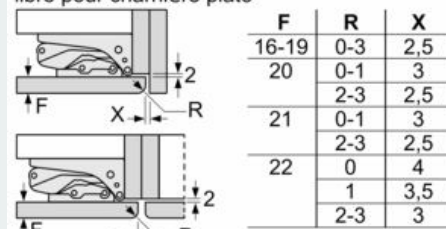

Dimensions

- Dimensions de l'appareil (H x L x P): 177.2 x 55.8 x 54.5 cm
- Dimensions de la niche (H x L x P): 177.5 x 56 x 55 cm

Informations techniques

- Charnières de porte à droite, réversibles
- Classe climatique : SN-ST
- Puissance de raccordement: 90 W
- Tension 220 - 240 V

Accessoires

- Accessoires: 3 x casier à oeufs#
- Peigne à bouteilles

Installation

**iQ500, Combiné intégrable avec
surgélateur en bas, 177.2 x 55.8 cm,
Charnières plates
KI86SAFE0**

Dessins sur mesure

Les dimensions de porte de meuble indiquées sont valables pour un joint de porte de 4 mm.
Mesures en mm

Mesures en mm

Recommandation de dimension d'espace libre pour charnière plate

Les dimensions d'espace libre recommandées dans le tableau doivent être respectées afin d'assurer une ouverture sans collision des portes de l'appareil, et d'éviter ainsi d'endommager les meubles de cuisine.