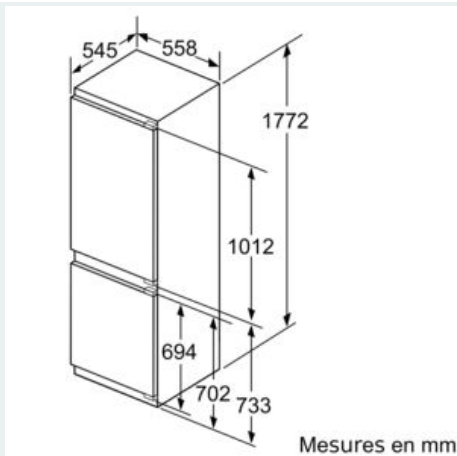

Dimensions

- Dimensions de l'appareil (H x L x P): 177.2 x 55.8 x 54.5 cm
- Dimensions de la niche (H x L x P): 177.5 x 56 x 55 cm

Informations techniques

- Charnières de porte à droite, réversibles
- Classe climatique : SN-ST
- Puissance de raccordement: 90 W
- Tension 220 - 240 V

Accessoires

- Accessoires: 3 x casier à oeufs#
- Peigne à bouteilles

Installation

**iQ500, Combiné intégrable avec
surgélateur en bas, 177.2 x 55.8 cm,
Charnières plates
KI86SAFE0**

Dessins sur mesure

Les dimensions de porte de meuble indiquées sont valables pour un joint de porte de 4 mm.
Mesures en mm