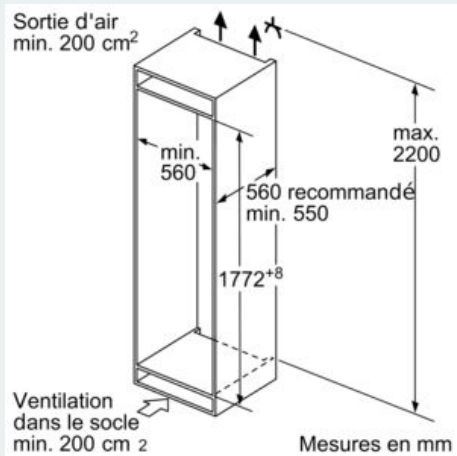

Équipement

Données techniques

Classe d'efficacité énergétique: E
 Consommation énergétique annuelle moyenne en kWh/an: 219 kWh/annum
 Somme des volumes des compartiments de congélation: 74 l
 Somme des volumes des compartiments pour denrées hautement périssables: 192 l
 Émissions de bruit acoustique dans l'air: 36 dB(A) re 1 pW
 Classe d'émissions de bruit acoustique dans l'air: C
 Type de construction: Encastrable
 Porte habillable: Pas possible
 Largeur: 558 mm
 Profondeur: 545 mm
 Taille de la niche d'encastrement: 1775.0 x 560 x 550 mm
 Poids net: 63,1 kg
 Puissance de raccordement: 90 W
 Intensité: 10 A
 Charnière de la porte: Droite réversible
 Tension: 220-240 V
 Fréquence: 50 Hz
 Certificats de conformité: CE, Ukraine, VDE
 Longueur du cordon électrique: 230 cm
 Autonomie en cas de coupure de courant (h): 9 h
 Nombre de compresseurs: 1
 Nombre de circuit de froid: 2
 Y a-t-il un ventilateur dans le compartiment réfrigérateur: Non
 Porte réversible: Oui
 Nombre de clayettes dans le réfrigérateur: 4
 Clayettes spéciales bouteille: Non
 Froid ventilé: Non
 Type d'installation: Intégration total
 Type de charnière: Charnière plate

Dimensions

- Dimensions de l'appareil (H x L x P): 177.2 x 55.8 x 54.5 cm
- Dimensions de la niche (H x L x P): 177.5 x 56 x 55 cm

Informations techniques

- Charnières de porte à droite, réversibles
- Classe climatique : SN-ST
- Puissance de raccordement: 90 W
- Tension 220 - 240 V

Accessoires

- Accessoires: 3 x casier à oeufs#
- Peigne à bouteilles

Installation

**iQ500, Combiné intégrable avec
surgélateur en bas, 177.2 x 55.8 cm,
Charnières plates
KI86SAFE0**

Dessins sur mesure

Les dimensions de porte de meuble indiquées sont valables pour un joint de porte de 4 mm.
Mesures en mm