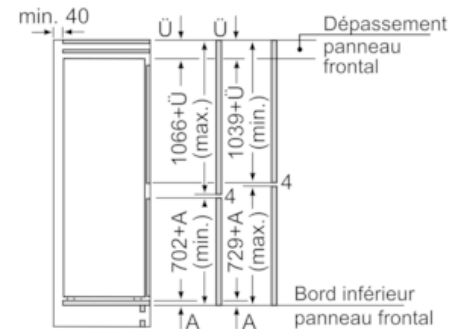

**iQ300, Combiné intégrable avec
surgélateur en bas, 177.2 x 54.1 cm
KI86VVF0**

Dessins sur mesure

Mesures en mm

Recommandation de dimension d'espace libre pour charnière plate

F	R	X
16-19	0-3	2,5
20	0-1	3
	2-3	2,5
21	0-1	3
	2-3	2,5
22	0	4
	1	3,5
	2-3	3

Les dimensions d'espace libre recommandées dans le tableau doivent être respectées afin d'assurer une ouverture sans collision des portes de l'appareil, et d'éviter ainsi d'endommager les meubles de cuisine.

Sortie d'air
min. 200 cm²

Les dimensions de porte de meuble indiquées sont valables pour un joint de porte de 4 mm.

Mesures en mm