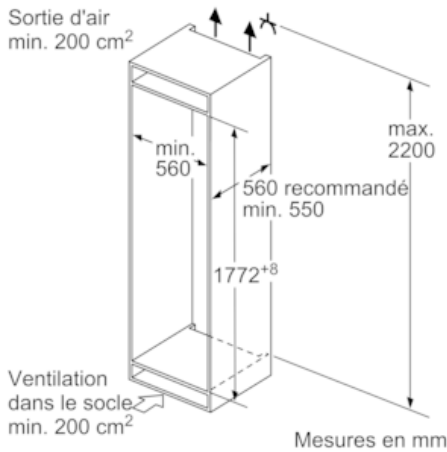

Dimensions

- Dimensions de l'appareil (H x L x P): 177.2 x 54.1 x 54.8 cm
- Dimensions de la niche (H x L x P): 177.5 x 56 x 55 cm

Informations techniques

- Charnières de porte à droite, réversibles
- Classe climatique : SN-ST
- Tension 220 - 240 V

Accessoires

- casier à oeufs, bac à glaçons

Installation

**iQ300, Combiné intégrable avec
surgélateur en bas, 177.2 x 54.1 cm
KI86VVF0**

Dessins sur mesure

Mesures en mm

Recommandation de dimension d'espace libre pour charnière plate

F	R	X
16-19	0-3	2,5
20	0-1	3
	2-3	2,5
21	0-1	3
	2-3	2,5
22	0	4
	1	3,5
	2-3	3

Les dimensions d'espace libre recommandées dans le tableau doivent être respectées afin d'assurer une ouverture sans collision des portes de l'appareil, et d'éviter ainsi d'endommager les meubles de cuisine.

Sortie d'air
min. 200 cm²

Les dimensions de porte de meuble indiquées sont valables pour un joint de porte de 4 mm.

Mesures en mm