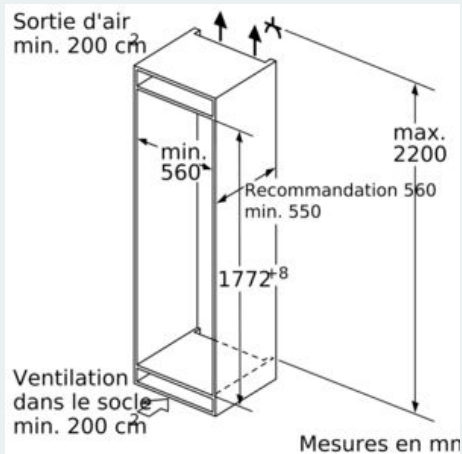

Équipement

Données techniques

Classe d'efficacité énergétique: E
 Consommation énergétique annuelle moyenne en kWh/an: 207 kWh/annum
 Somme des volumes des compartiments de congélation: 63 l
 Somme des volumes des compartiments pour denrées hautement périssables: 209 l
 Émissions de bruit acoustique dans l'air: 36 dB(A) re 1 pW
 Classe d'émissions de bruit acoustique dans l'air: C
 Type de construction: Encastrable
 Porte habillable: Pas possible
 Largeur: 558 mm
 Profondeur: 545 mm
 Taille de la niche d'encastrement: 1775.0 x 560 x 550 mm
 Poids net: 62,9 kg
 Puissance de raccordement: 90 W
 Intensité: 10 A
 Charnière de la porte: Droite réversible
 Tension: 220-240 V
 Fréquence: 50 Hz
 Certificats de conformité: CE, VDE
 Longueur du cordon électrique: 230 cm
 Autonomie en cas de coupure de courant (h): 12 h
 Nombre de compresseurs: 1
 Nombre de circuit de froid: 2
 Y a-t-il un ventilateur dans le compartiment réfrigérateur: Non
 Porte réversible: Oui
 Nombre de clayettes dans le réfrigérateur: 4
 Clayettes spéciales bouteille: Non
 Froid ventilé: Non
 Type d'installation: Intégration total
 Type de charnière: Charnière plate

Dimensions

- Dimensions de l'appareil (H x L x P): 177.2 x 55.8 x 54.5 cm
- Dimensions de la niche (H x L x P): 177.5 x 56 x 55 cm

Informations techniques

- Charnières de porte à droite, réversibles
- Classe climatique : SN-ST
- Puissance de raccordement: 90 W
- Tension 220 - 240 V

Accessoires

- Accessoires: 3 x casier à oeufs#
- Peigne à bouteilles

Installation

**iQ500, Combiné intégrable avec
surgélateur en bas, 177.2 x 55.8 cm,
Charnières plates SoftClose
KI87SADE0**

Dessins sur mesure

Mesures en mm

Recommandation de dimension d'espace libre pour charnière plate

Les dimensions d'espace libre recommandées dans le tableau doivent être respectées afin d'assurer une ouverture sans collision des portes de l'appareil, et d'éviter ainsi d'endommager les meubles de cuisine.