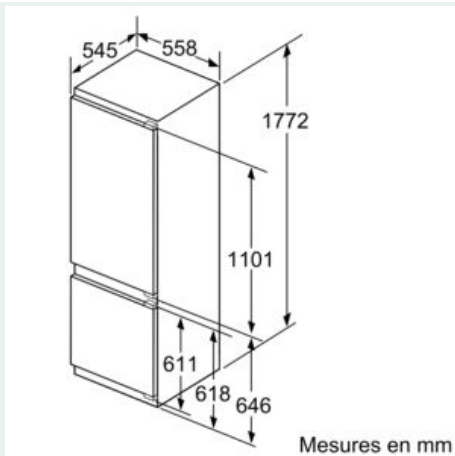

**iQ500, Combiné intégrable avec
surgélateur en bas, 177.2 x 55.8 cm,
Charnières plates SoftClose
KI87SADE0**

Dessins sur mesure