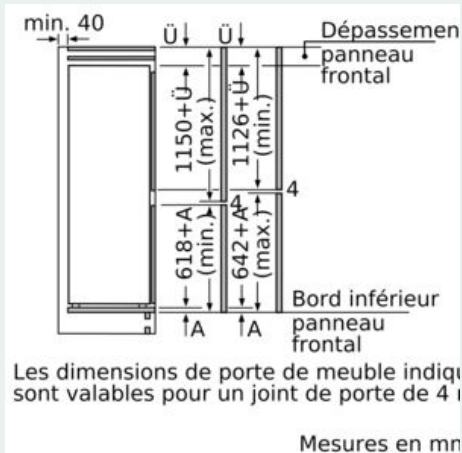

Dimensions

- Dimensions de l'appareil (H x L x P): 177.2 x 55.8 x 54.5 cm
- Dimensions de la niche (H x L x P): 177.5 x 56 x 55 cm

Informations techniques

- Charnières de porte à droite, réversibles
- Classe climatique : SN-ST
- Puissance de raccordement: 90 W
- Tension 220 - 240 V

Mesures en mm

Recommandation de dimension d'espace libre pour charnière plate

Les dimensions d'espace libre recommandées dans le tableau doivent être respectées afin d'assurer une ouverture sans collision des portes de l'appareil, et d'éviter ainsi d'endommager les meubles de cuisine.