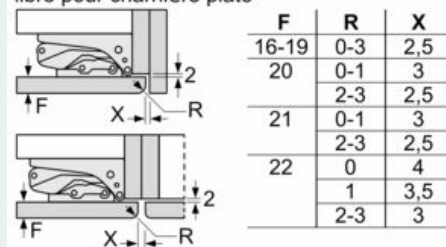

Dimensions

- Dimensions de l'appareil (H x L x P): 177.2 x 55.8 x 54.5 cm
- Dimensions de la niche (H x L x P): 177.5 x 56 x 55 cm

Informations techniques

- Charnières de porte à droite, réversibles
- Classe climatique : SN-ST
- Puissance de raccordement: 90 W
- Tension 220 - 240 V

Accessoires

- Accessoires: 3 x casier à oeufs#
- Peigne à bouteilles

Installation

**iQ500, Combiné intégrable avec
surgélateur en bas, 177.2 x 55.8 cm,
Charnières plates SoftClose
KI87SADE0**

Dessins sur mesure

Mesures en mm

Recommandation de dimension d'espace libre pour charnière plate

Les dimensions d'espace libre recommandées dans le tableau doivent être respectées afin d'assurer une ouverture sans collision des portes de l'appareil, et d'éviter ainsi d'endommager les meubles de cuisine.