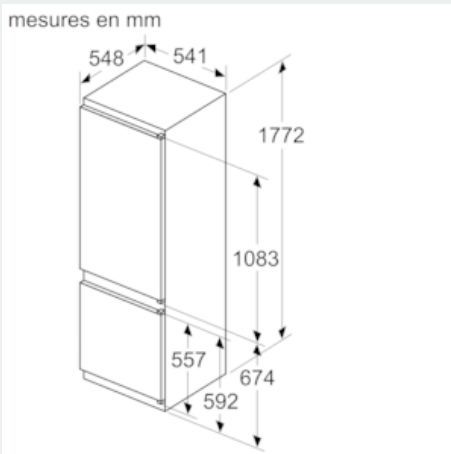

#### Dimensions

- Dimensions de l'appareil (H x L x P): 177.2 x 54.1 x 54.8 cm
- Dimensions de la niche (H x L x P): 177.5 x 56 x 55 cm

#### Installation

**iQ300, Combiné intégrable avec  
surgélateur en bas, 177.2 x 54.1 cm  
KI87VVSE0**

Dessins sur mesure

Les dimensions de porte de meuble indiquées  
sont valables pour un joint de porte de 4 mm.

Mesures en mm