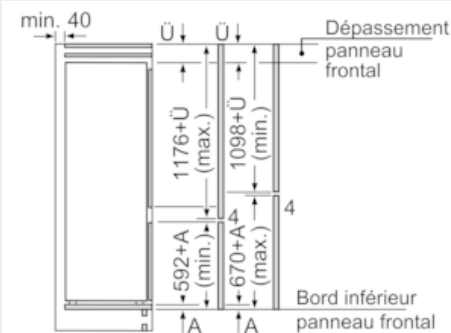

**iQ300, Combiné intégrable avec
surgélateur en bas, 177.2 x 54.1 cm
KI87VVSE0**

Dessins sur mesure

Les dimensions de porte de meuble indiquées
sont valables pour un joint de porte de 4 mm.

Mesures en mm