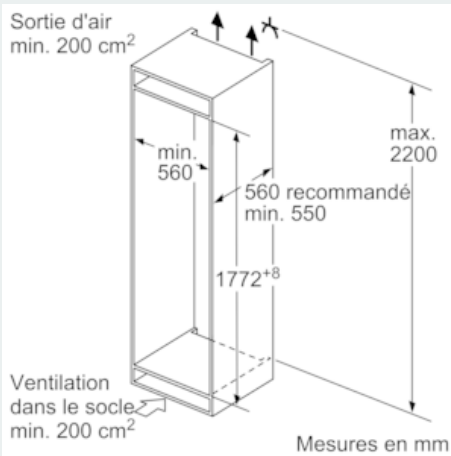

#### Dimensions

- Dimensions de l'appareil (H x L x P): 177.2 x 54.1 x 54.8 cm
- Dimensions de la niche (H x L x P): 177.5 x 56 x 55 cm

#### Informations techniques

- Charnières de porte à droite, réversibles
- Classe climatique : SN-ST
- Tension 220 - 240 V

#### Installation

**iQ300, Combiné intégrable avec  
surgélateur en bas, 177.2 x 54.1 cm  
KI87VVSE0**

Dessins sur mesure

Les dimensions de porte de meuble indiquées  
sont valables pour un joint de porte de 4 mm.