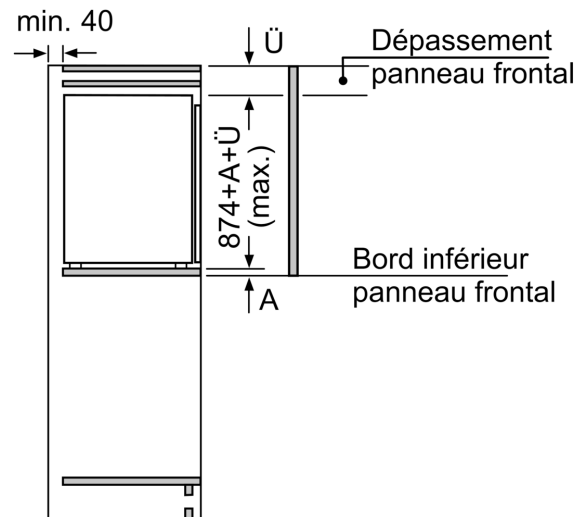

Mesures en mm