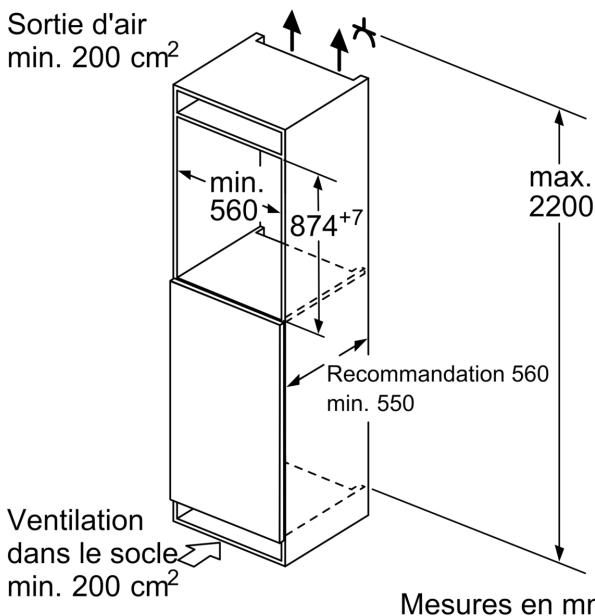

**Série 6, réfrigérateur intégrable avec
compartiment de congélation, 88 x
56 cm, Charnières plates SoftClose
KIL22ADD1**

Poids maximal admissible des façades de l'appareil

Les façades d'appareils montés qui dépassent le poids autorisé peuvent provoquer des dommages et entraîner un dysfonctionnement des charnières

Δ Poids

A: Hauteur de la porte de l'appareil, charnières comprises, en mm

B: Charnière non amortie, façade de l'appareil en kg

C: Charnière amortie, façade de l'appareil en kg

D: Charge supplémentaire possible en kg avec le kit de charge lourde

A	B	C	D
1500-1750	22	22	B+5 / C+5
720-1400	19	19	
A1	15	19	
A2	15	19	

Mesures en mm

Mesures en mm

Mesures en mm
Recommandation de dimension d'espace libre pour charnière plate

F	R	X
16-19	0-3	2,5
20	0-1	3
	2-3	2,5
21	0-1	3
	2-3	2,5
22	0	4
	1	3,5
	2-3	3

Les dimensions d'espace libre recommandées dans le tableau doivent être respectées afin d'assurer une ouverture sans collision des portes de l'appareil, et d'éviter ainsi d'endommager les meubles de cuisine.