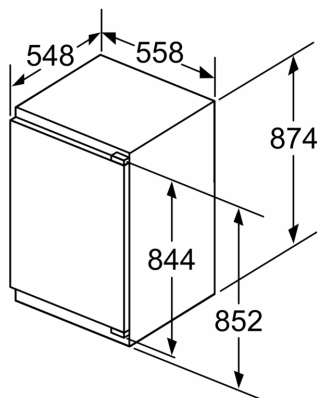

### Dimensions

- Dimensions de l'appareil (H x L x P): 87.4 x 55.8 x 54.8 cm
- Dimensions de la niche (H x L x P): 88 x 56 x 55 cm

A: Hauteur de la porte de l'appareil, charnières comprises, en mm

B: Charnière non amortie, façade de l'appareil en kg

C: Charnière amortie, façade de l'appareil en kg

D: Charge supplémentaire possible en kg avec le kit de charge lourde

Mesures en mm

Mesures en mm

Mesures en mm  
Recommandation de dimension d'espace libre pour charnière plate

| F     | R   | X   |
|-------|-----|-----|
| 16-19 | 0-3 | 2,5 |
| 20    | 0-1 | 3   |
|       | 2-3 | 2,5 |
| 21    | 0-1 | 3   |
|       | 2-3 | 2,5 |
| 22    | 0   | 4   |
|       | 1   | 3,5 |
|       | 2-3 | 3   |