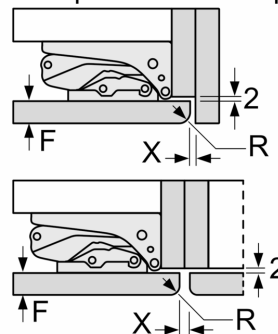

### Dimensions

- Dimensions de l'appareil (H x L x P): 87.4 x 55.8 x 54.8 cm
- Dimensions de la niche (H x L x P): 88 x 56 x 55 cm

A: Hauteur de la porte de l'appareil, charnières comprises, en mm

B: Charnière non amortie, façade de l'appareil en kg

C: Charnière amortie, façade de l'appareil en kg

D: Charge supplémentaire possible en kg avec le kit de charge lourde

| A         | B  | C  | D         |
|-----------|----|----|-----------|
| 1500-1750 | 22 | 22 | B+5 / C+5 |
| 720-1400  | 19 | 19 |           |
| A1        | 15 | 19 |           |
| A2        | 15 | 19 |           |

Mesures en mm

Mesures en mm

Mesures en mm  
Recommandation de dimension d'espace libre pour charnière plate

| F     | R   | X   |
|-------|-----|-----|
| 16-19 | 0-3 | 2,5 |
| 20    | 0-1 | 3   |
|       | 2-3 | 2,5 |
| 21    | 0-1 | 3   |
|       | 2-3 | 2,5 |
| 22    | 0   | 4   |
|       | 1   | 3,5 |
|       | 2-3 | 3   |