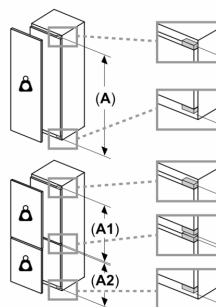

Série 6, réfrigérateur intégrable, 88 x 56 cm, Charnières plates SoftClose KIR21ADD1

Poids maximal admissible des façades de l'appareil

Les façades d'appareils montés qui dépassent le poids autorisé peuvent provoquer des dommages et entraîner un dysfonctionnement des charnières

- Δ Poids
- A: Hauteur de la porte de l'appareil, charnières comprises, en mm
- B: Charnière non amortie, façade de l'appareil en kg
- C: Charnière amortie, façade de l'appareil en kg

D: Charge supplémentaire possible en kg avec le kit de charge lourde

A	B	C	D
1500-1750	22	22	B+5 / C+5
720-1400	19	19	
A1	15	19	
A2	15	19