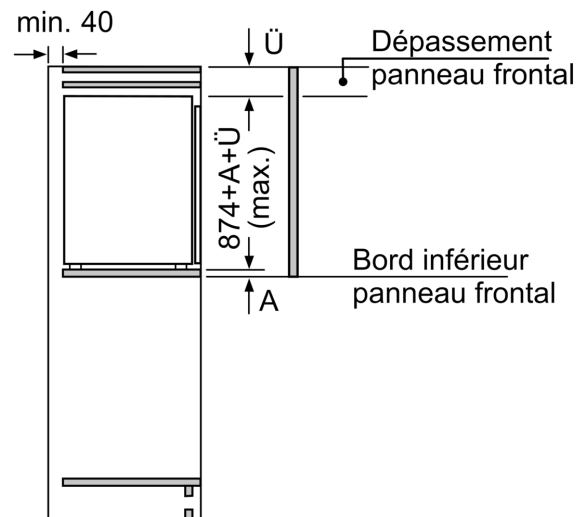

Mesures en mm

Mesures en mm