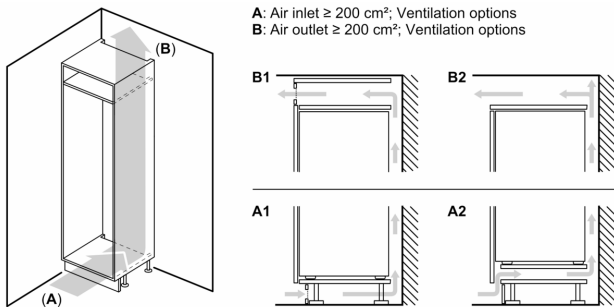

Série 6, réfrigérateur intégrable, 88 x 56 cm, Charnières plates SoftClose KIR21ADD1

Poids maximal admissible des façades de l'appareil

Les façades d'appareils montés qui dépassent le poids autorisé peuvent provoquer des dommages et entraîner un dysfonctionnement des charnières

- Δ Poids
- A: Hauteur de la porte de l'appareil, charnières comprises, en mm
- B: Charnière non amortie, façade de l'appareil en kg
- C: Charnière amortie, façade de l'appareil en kg

D: Charge supplémentaire possible en kg avec le kit de charge lourde

A	B	C	D
1500-1750	22	22	B+5 / C+5
720-1400	19	19	
A1	15	19	
A2	15	19