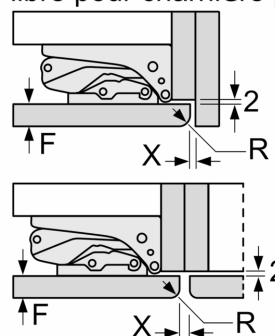

### Dimensions

- Dimensions de l'appareil (H x L x P): 87.4 x 55.8 x 54.8 cm
- Dimensions de la niche (H x L x P): 88 x 56 x 55 cm

- Δ Poids
- A: Hauteur de la porte de l'appareil, charnières comprises, en mm
- B: Charnière non amortie, façade de l'appareil en kg
- C: Charnière amortie, façade de l'appareil en kg

D: Charge supplémentaire possible en kg avec le kit de charge lourde

A	B	C	D
1500-1750	22	22	B+5 / C+5
720-1400	19	19	
A1	15	19	
A2	15	19	

Mesures en mm

Mesures en mm

Mesures en mm  
Recommandation de dimension d'espace libre pour charnière plate

F	R	X
16-19	0-3	2,5
20	0-1	3
	2-3	2,5
21	0-1	3
	2-3	2,5
22	0	4
	1	3,5
	2-3	3

Les dimensions d'espace libre recommandées dans le tableau doivent être respectées afin d'assurer une ouverture sans collision des portes de l'appareil, et d'éviter ainsi d'endommager les meubles de cuisine.