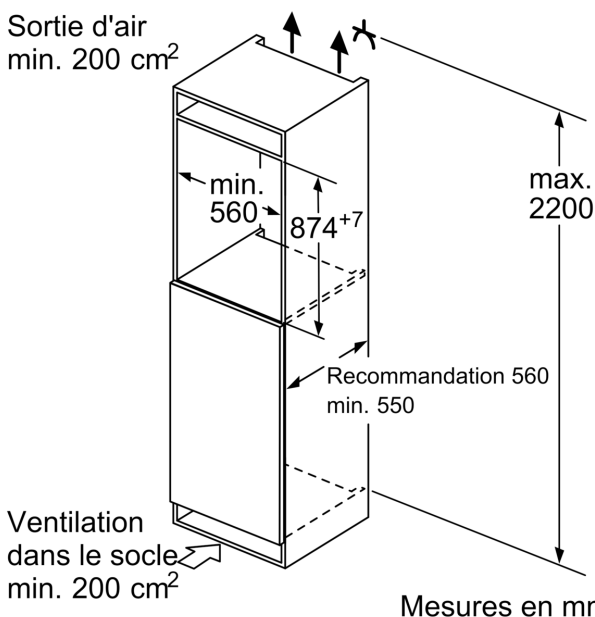

Série 6, réfrigérateur intégrable, 88 x 56 cm, Charnières plates SoftClose KIR21ADD1

Poids maximal admissible des façades de l'appareil

Les façades d'appareils montés qui dépassent le poids autorisé peuvent provoquer des dommages et entraîner un dysfonctionnement des charnières

- Δ Poids
- A: Hauteur de la porte de l'appareil, charnières comprises, en mm
- B: Charnière non amortie, façade de l'appareil en kg
- C: Charnière amortie, façade de l'appareil en kg

D: Charge supplémentaire possible en kg avec le kit de charge lourde

A	B	C	D
1500-1750	22	22	B+5 / C+5
720-1400	19	19	
A1	15	19	
A2	15	19	

Mesures en mm

Mesures en mm

Mesures en mm
Recommandation de dimension d'espace libre pour charnière plate

F	R	X
16-19	0-3	2,5
20	0-1	3
	2-3	2,5
21	0-1	3
	2-3	2,5
22	0	4
	1	3,5
	2-3	3

Les dimensions d'espace libre recommandées dans le tableau doivent être respectées afin d'assurer une ouverture sans collision des portes de l'appareil, et d'éviter ainsi d'endommager les meubles de cuisine.