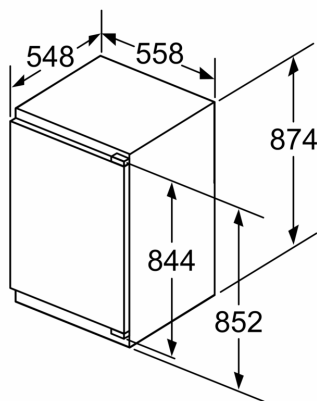

### Dimensions

- Dimensions de l'appareil (H x L x P): 87.4 x 55.8 x 54.8 cm
- Dimensions de la niche (H x L x P): 88 x 56 x 55 cm

### Accessoires

- casier à oeufs, support bouteille

**Série 6, réfrigérateur intégrable, 88 x 56 cm, Charnières plates SoftClose KIR21ADD1**

**Poids maximal admissible des façades de l'appareil**

Les façades d'appareils montés qui dépassent le poids autorisé peuvent provoquer des dommages et entraîner un dysfonctionnement des charnières

- Δ Poids
- A: Hauteur de la porte de l'appareil, charnières comprises, en mm
- B: Charnière non amortie, façade de l'appareil en kg
- C: Charnière amortie, façade de l'appareil en kg

D: Charge supplémentaire possible en kg avec le kit de charge lourde

A	B	C	D
1500-1750	22	22	B+5 / C+5
720-1400	19	19	
A1	15	19	
A2	15	19	

Mesures en mm

Mesures en mm

Mesures en mm  
Recommandation de dimension d'espace libre pour charnière plate

F	R	X
16-19	0-3	2,5
20	0-1	3
	2-3	2,5
21	0-1	3
	2-3	2,5
22	0	4
	1	3,5
	2-3	3