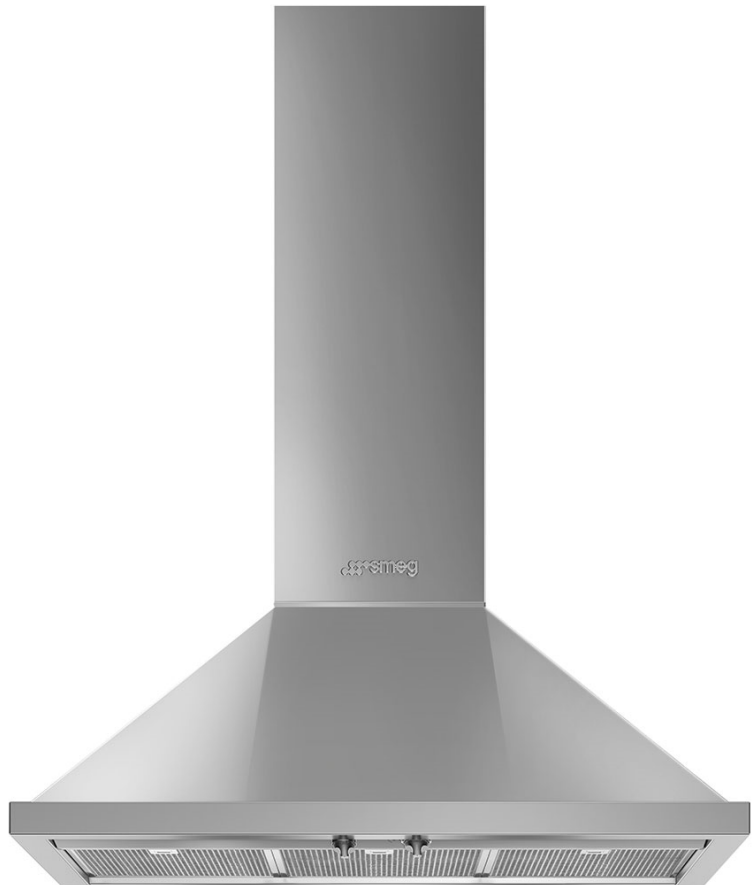

KPF9X Nouveau

Portofino

HOTTE DÉCORATIVE MURALE, 90
CM, INOX

EAN13: 8017709236373

Hotte murale décorative

Commandes avec manettes Lampe à LED

Eclairage 2 lampes à LED (2 W)

3 filtres inox anti-graisses

Diamètre de sortie Ø 150 mm

Capacité d'aspiration à l'air libre (P0): 815 m³/h

Puissance du moteur: 275 W

Vitesse	I	II	III	INT.
Capacité d'aspiration IEC 61591 [m ³ /h]:	288	421	630	781
Niveau sonore dB(A) IEC 60704-2-13:	48	63	67	72

wall hood
90 cm
inox