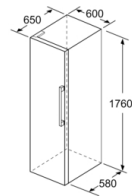

Serie | 4, réfrigérateur pose libre, 176 x 60 cm, Blanc KSV33VWEP

	a	b	c	d	e	f
KSW36, GSD36	187					
KSV36, KSF36, GSN36, GSV36	186					
KSV33, GSN33, GSV33	176	60	65	58	60	119.5
KSV29, GSN29, GSV29	161					
GSV24	146					
GSN51	161					
GSN54	176	70	78	70	70	142
GSN58	191					

Mesures en cm

Mesures en mm