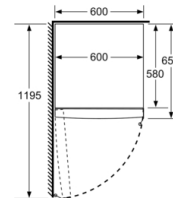

Serie | 4, réfrigérateur pose libre, 176 x 60 cm, Blanc KSV33VWEP

	a	b	c	d	e	f
KSW36, GSD36	187					
KSV36, KSF36, GSN36, GSV36	186					
KSV33, GSN33, GSV33	176	60	65	58	60	119.5
KSV29, GSN29, GSV29	161					
GSV24	146					
GSN51	161					
GSN54	176	70	78	70	70	142
GSN58	191					

Mesures en cm

Mesures en mm