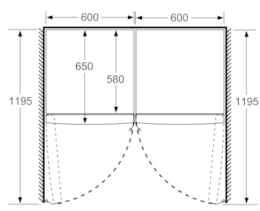

Mesures en mm