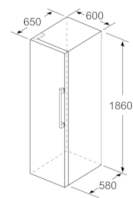

Serie | 2, réfrigérateur pose libre, 186 x 60 cm, Blanc KSV36NWEP

	a	b	c	d	e	f
KSW36, GSD36	187					
KSV36, KSF36, GSN36, GSV36	186					
KSV33, GSN33, GSV33	176	60	65	58	60	119.5
KSV29, GSN29, GSV29	161					
GSV24	146					
GSN51	161					
GSN54	176	70	78	70	70	142
GSN58	191					

Mesures en cm

Mesures en mm