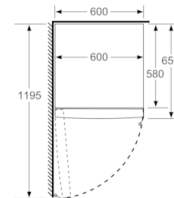

Serie | 2, réfrigérateur pose libre, 186 x 60 cm, Blanc KSV36NWEP

	a	b	c	d	e	f
KSW36, GSD36	187					
KSV36, KSF36, GSN36, GSV36	186					
KSV33, GSN33, GSV33	176	60	65	58	60	119.5
KSV29, GSN29, GSV29	161					
GSV24	146					
GSN51	161					
GSN54	176	70	78	70	70	142
GSN58	191					

Mesures en cm

Mesures en mm