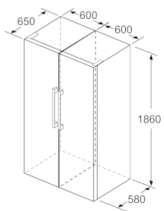

Mesures en mm