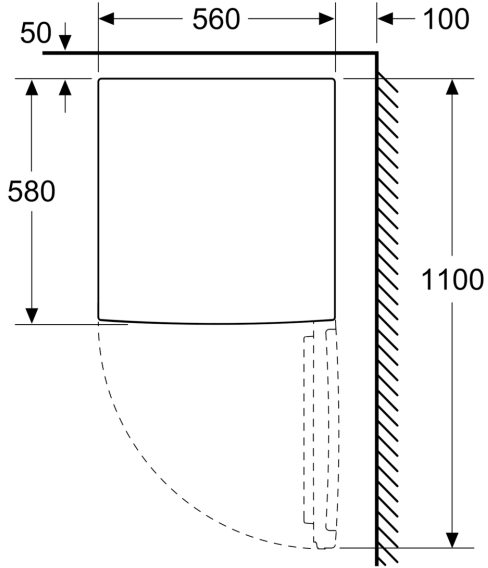

Technische informatie

- Klimaatklasse: SN-ST
- Netspanning 220 - 240 V
- Lengte van spanningskabel: 200 cm

Toebehoren

- Accessoires: 2 x eiervak

Afmetingen

- Afmetingen toestel (hxbxd): 85 x 56 x 58 cm

Serie 2, Tafelmodel koelkast, Wit
KTL15NWEB

Afmeting in mm

Afmeting in mm