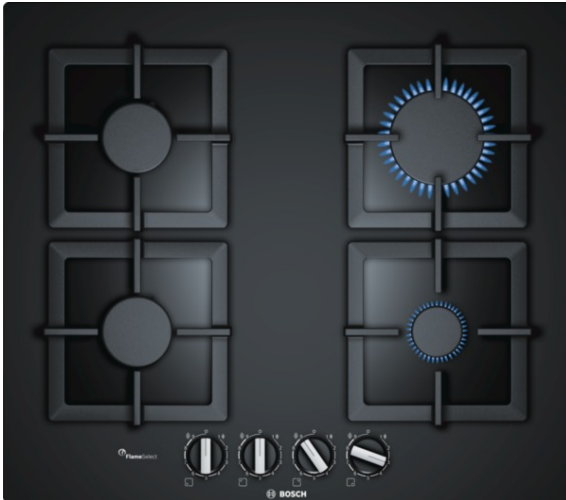

Serie | 6 Tables de cuisson
PPP6A6B20
60 cm, taque, Verre dur, Noir

-
-
- La surface en verre à haute résistance offre un design premium facile à nettoyer
- Supports individuels en fonte, facile à nettoyer
- Boutons ergonomiques

Données techniques

Nom commercial de la Gamme :	Table à interrup. foyers gaz
Type de construction :	Encastrable
Type d'énergie :	Gaz
Combien de foyers peuvent-ils être utilisés simultanément ? :	4
Système de commandes :	manette losangée
Taille de la niche d'encastrement (mm) :	45 x 560-562 x 480-492
Largeur (mm) :	590
Dimensions du produit (mm) :	45 x 590 x 520
Poids net (kg) :	16,0
Poids brut (kg) :	17,0
Témoin de chaleur résiduelle :	sans
Emplacement du bandeau de commande :	Devant de la table
Matériau de base de la surface :	Verre dur
Couleur de la surface :	Noir
Couleur du cadre :	Noir
Certificats de conformité :	CE
Longueur du cordon électrique (cm) :	100
Code EAN :	4242002914848
Puissance maximum de raccordement électrique (W) :	1
Puissance maxi gaz en W :	7500
Intensité (A) :	3
Tension (V) :	220-240
Fréquence (Hz) :	60; 50

Accessoires en option

HEZ298105 : Simmer plate

Serie | 6 Tables de cuisson

PPP6A6B20

60 cm, taque, Verre dur, Noir

-
- 4 brûleurs à gaz
 - 1 brûleur de grande puissance, 2 brûleurs normaux et 1 brûleur économique
 - Arrière gauche : Brûleur normal 1.75 kW
 - Avant gauche: Brûleur normal 1.75 kW
 - Arrière droit: Brûleur grande puissance 3 kW
 - Avant droit: Brûleur économique 1 kW

Design:

- Boutons ergonomiques
- 2 possibilités d'encastrement:
 - A fleur de plan de travail (en pierre naturelle ou granit)
 - Encastrement standard (pour une niche de 56 cm)

Dimensions:

- Epaisseur minimale du plan de travail: 30 mm
- Dimensions appareil (HxLxP): 45 x 590 x 520 mm
- Dimensions d'encastrement (HxLxP): 45 x 560-562 x 480-492 mm