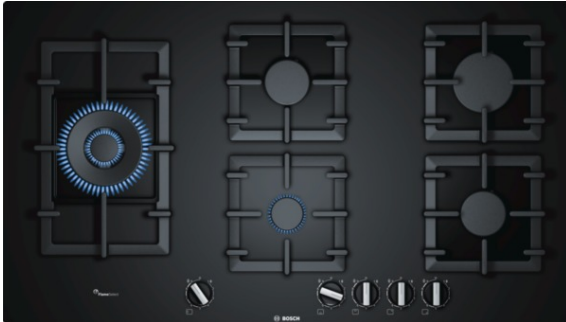

**Serie | 6 Tables de cuisson**
**PPS9A6B90**
**90 cm, taque, Verre dur, Noir**

- 
- **Brûleur wok:** puissance allant jusqu'à 4 kW
- **Brûleur wok:** puissance allant jusqu'à 4 kW
- La surface en verre à haute résistance offre un design premium facile à nettoyer
- Supports en fonte continus pour une stabilité parfaite

**Données techniques**

Nom commercial de la Gamme :	Table à interrup. foyers gaz
Type de construction :	Encastrable
Type d'énergie :	Gaz
Combien de foyers peuvent-ils être utilisés simultanément ? :	5
Système de commandes :	manette losangée
Taille de la niche d'encastrement (mm) :	45 x 850-852 x 490-502
Largeur (mm) :	915
Dimensions du produit (mm) :	45 x 915 x 520
Poids net (kg) :	20,0
Poids brut (kg) :	22,0
Témoin de chaleur résiduelle :	sans
Emplacement du bandeau de commande :	Devant de la table
Matériau de base de la surface :	Verre dur
Couleur de la surface :	Noir
Couleur du cadre :	Noir
Certificats de conformité :	CE
Longueur du cordon électrique (cm) :	150
Code EAN :	4242002915067
Puissance maximum de raccordement électrique (W) :	1
Puissance maxi gaz en W :	11500
Intensité (A) :	3
Tension (V) :	220-240
Fréquence (Hz) :	60; 50

**Accessoires en option**

HEZ298105 : Simmer plate

#### Dimensions:

- Epaisseur minimale du plan de travail: 30 mm
- Dimensions appareil (HxLxP): 45 x 915 x 520 mm
- Dimensions d'encastrement (HxLxP): 45 x 850-852 x 490-502 mm

Serie | 6 Tables de cuisson