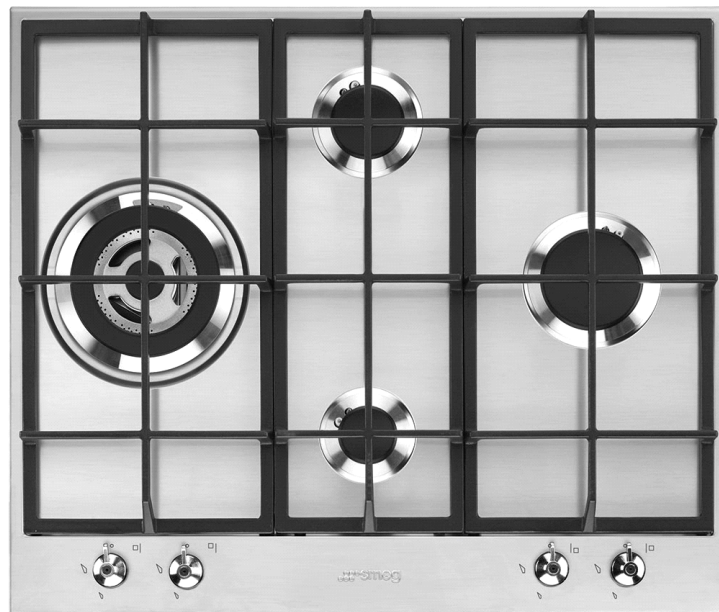

PX364L Nouveau

classici

TABLE DE CUISSON, GAZ, 60 CM, INOX

EAN13: 8017709252106

ZONES DE CUISSON

4 brûleurs

Gauche: 3500 W

Arrière central: 1800 W

Avant central: 1100 W

Droit: 2600 W

Puissance nominale: 1 W

Puissance nominale gaz: 9000 W

SECURITE

Sécurité thermocouples rapides

FONCTIONS & CARACTERISTIQUES

Inox

Grilles en fonte

Autres injecteurs gaz fournis: butane/ propane

Manettes de commande Classici

FONCTIONS

Installation standard:

Installation standard dans le plan de travail

Brûleur ultra rapide:

il est composé d'une double couronne de flamme composée d'un brûleur plus lent et un brûleur rapide pouvant fonctionner ensemble ou indépendamment.

Grilles en fonte:

Ces grilles solides et robustes sont résistantes à toutes les températures. Elles ont été élaboré pour faciliter le positionnement de vos casseroles.