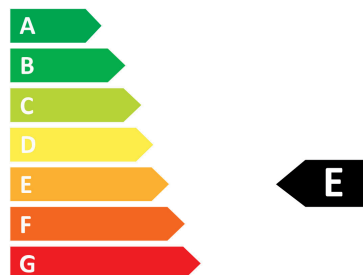

- Classe énergétique : E
- Dimensions (H x L x P) : 145,7x54x57.5cm
- Volume total (L) : 265
- Volume réfrigérateur (L) : 252
- Clayettes réglables : 4
- Rangement de la contreporte : 4
- Bacs à légumes : 1
- Compartiment bouteilles
- Eclairage intérieur : LED
- Porte réversible
- Evaporateur intégré
- Réfrigérant : R600a
- Classe climatique : SN-T
- Valeur de connexion (W) : 43

- Classe d'émission de bruit : C
- Niveau sonore (dBA) : 38
- Consommation d'énergie (kW/24h) : 0.288
- Consommation d'énergie annuelle (kWh) : 105.12
- Energy Efficiency Index (EEI) : 99.9
- Consommation annuelle (kWh) : -2
- Poids (Kg) : 39

Beko

RSSE265K40WN