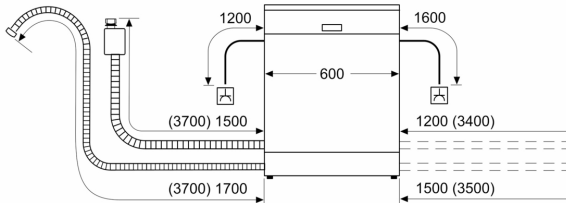

Afmetingen

- Afmetingen (H x B x D): 84.5 x 60 x 60 cm

¹ Schaal van energie efficiëntieklasse van A tot G

² Energieverbruik in kWu per 100 cycli (in Eco 50 °C programma)

³ Waterverbruik in liter per cyclus (in programma Eco 50 °C)

⁴ Duur van het programma Eco 50 °C

* De garantievoorwaarden kunnen gevonden worden op onze website

Serie 6, Vrijstaande vaatwasser, 60 cm, Geborsteld staal AntiFingerprint SMS6ZCI11F

Afmeting in mm

⏏ stopcontact
() Waarde met verlengingsset