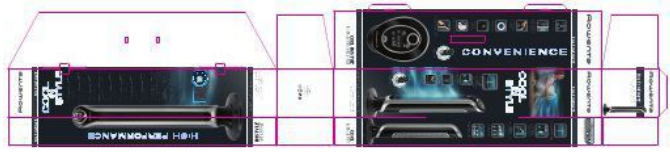

3D / visuel 360°

PHOTOS DU PRODUIT

Autres images produit

Photos produit in situ

Packaging

Video(s)

CARACTERISTIQUES DU PRODUIT**TYPE DE PRODUIT**

- Type Tour
- Modèle Support
- Hauteur maximale 100 m
- Hauteur minimale 100 m
- Dimensions (LxHxP) 280x100x280 m