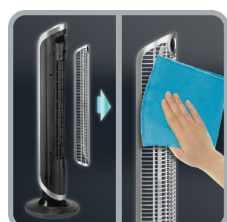

Grande stabilité

Large base et système oscillant dans la partie fixe de la tour garantissant une stabilité parfaite pour une sécurité accrue.