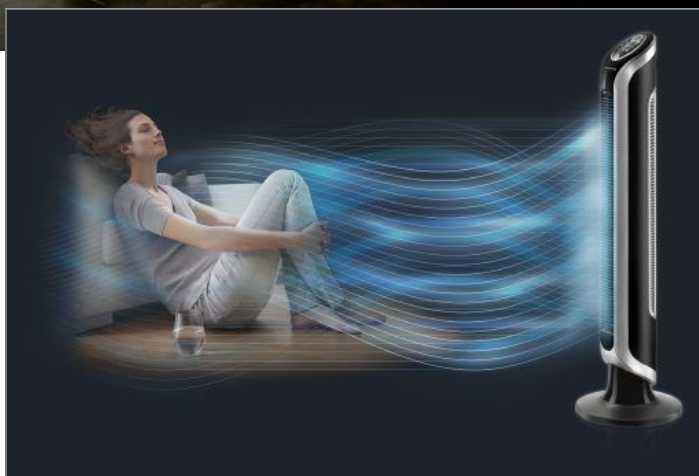

Rowenta®

EOLE INFINITE

EOLE INFINITE
Eole Infinite électronique
VU6670F0

RESTER COOL

Couverture extra large avec oscillation 180°

Le ventilateur Eole Infinite est doté d'une nouvelle technologie d'oscillation couvrant 180°. Il garantit une couverture extra large du flux d'air dans la pièce.

Ventilateur tour numérique Eole Infinite : rester cool

Appréciez la combinaison parfaite entre élégance, commodité et hautes performances grâce au ventilateur colonne numérique Eole Infinite ! Nouvelle oscillation 180° et vitesse d'air puissante pour un rafraîchissement amélioré, ainsi que de nombreuses caractéristiques électroniques pour un confort total.

BENEFICES DU PRODUIT

Refroidissement accru

Vitesse d'air améliorée par rapport à la génération précédente des ventilateurs tour Eole Crystal pour une meilleure sensation de rafraîchissement. 3 vitesses d'air différentes pour ajuster l'effet de refroidissement selon vos besoins.

*par rapport à la gamme Eole Crystal précédente

Design haut et étroit

1 m de haut et extra étroit pour s'adapter parfaitement à votre intérieur. Très élégant, il peut être placé partout, du salon à la chambre à coucher.