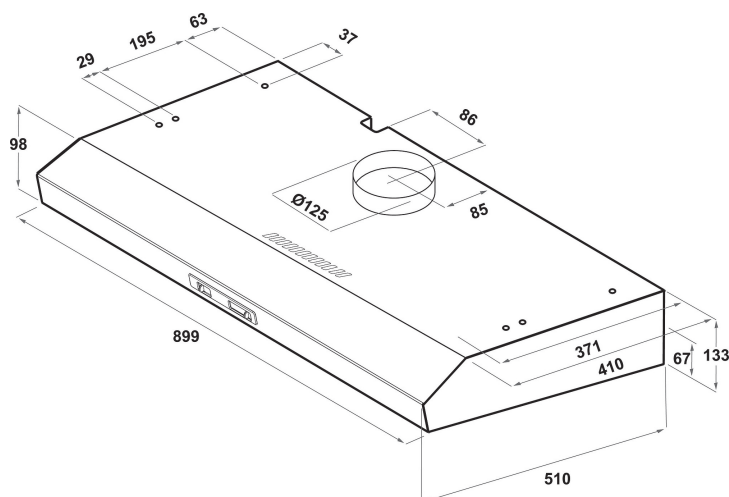

AKR 934/1 IX

12NC: 859991551560

EAN-code: 8003437233760

Whirlpool

SENSING THE DIFFERENCE

Whirlpool wanddampkap - AKR 934/1 IX

Kenmerken van deze Whirlpool wanddampkap: LED-verlichting voor een ideale verlichting. Een uitstekende dampkap, voor een frisse en vetvrije kookomgeving. Apparaat tussen 60 cm en 90 cm breed. Nieuw design dat een extra stille werking garandeert.