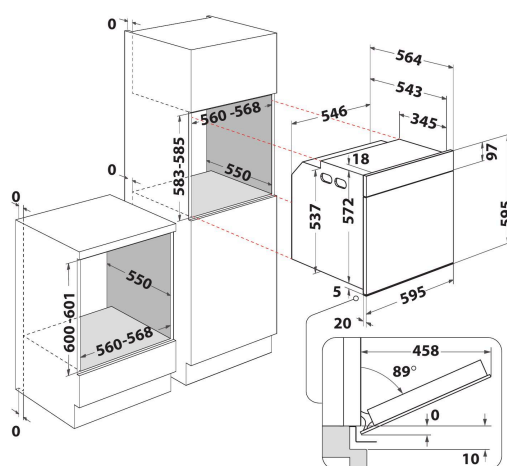

# Whirlpool

SENSING THE DIFFERENCE

- 6TH SENSE
- Pyrolyse reiniging
- Energieklasse A+
- Inhoud ovenruimte 73 liter
- Cook3: 3 verschillende gerechten tegelijk bereiden
- Optie „Niet voorverwarmen“ (Ready2Cook)
- Hete Lucht
- Turbo Hete Lucht
- Grill
- Eenvoudig te reinigen emailen binnenkant
- Turbo Grill
- Maxi Cooking functie voor het bereiden van grote stukken vlees
- Gebak-functie
- Pizza/Brood-functie
- Warmhouden
- SoftClose ovendeur