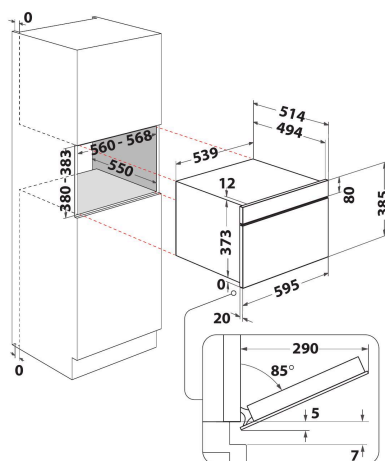

# Whirlpool

SENSING THE DIFFERENCE

- 6TH Sense-technologie
- 6TH SENSE CRISP functie met Crisp plaat
- Crisp
- Inhoud ovenruimte 31 liter
- Jet menu crisp
- Jet Start: razendsnel verwarmen
- Jet Defrost: extra snel ontdooien
- Magnetron 1000 Watt
- Uitstekende handgreep
- Geschikt voor grote borden en schotels (draaiplateau Ø 32,5 cm)
- Ventilatie aan de voorkant
- Drop down opening
- Grillrooster
- Crisperplaat en handgreep
- Crispfunctie met crisplaat